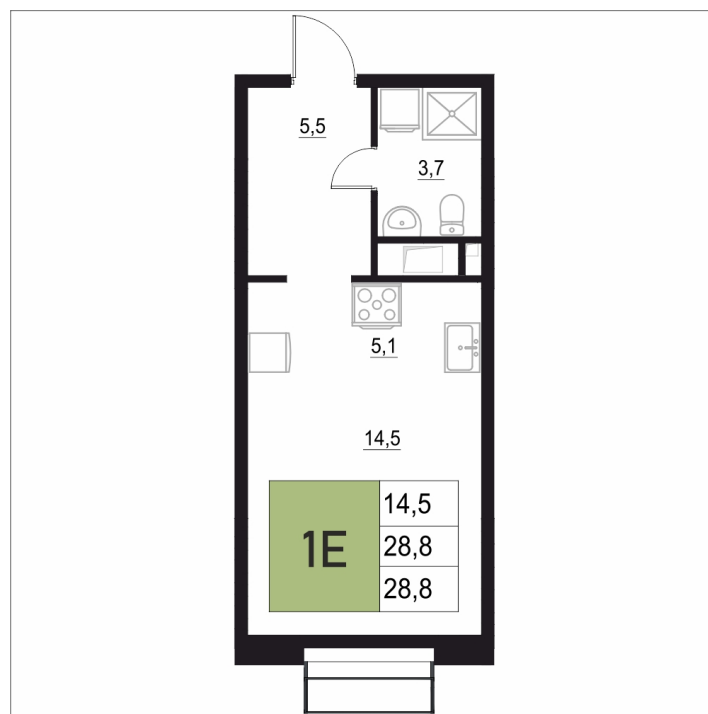

Номер: 405

1 КОМНАТНАЯ

28.8 м²

Отсканируйте QR-код
и смотрите на сайте
жквяземыпарк.рф

4 608 000 руб.

В ипотеку от 18 393 руб.

Корпус	1	Этаж	13
Секция	2	Сдача	3 кв. 2027

25.06.2026 05:26 (Мск)

Не является публичной офертой, цена может быть скорректирована.
Информация взята с сайта «жквяземыпарк.рф».

НА ГЕНПЛАНЕ

1 КОМНАТНАЯ 28.8 м²

1

25.06.2026 05:26 (Мск)

Не является публичной офертой, цена может быть скорректирована.
Информация взята с сайта «жквяземыпарк.рф».