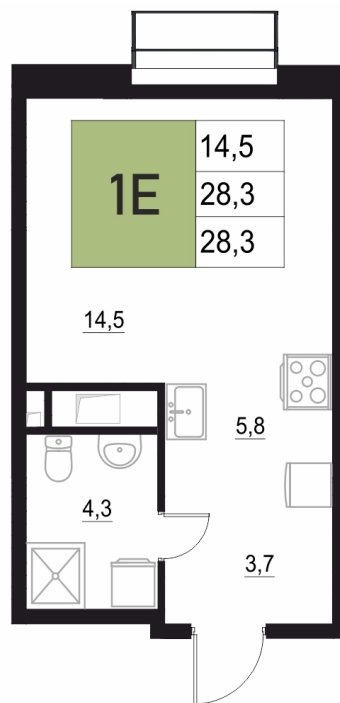

Номер: 201

1 КОМНАТНАЯ

28.3 м²

Отсканируйте QR-код
и смотрите на сайте
жквяземыпарк.рф

5 848 700 руб.

В ипотеку от 24 547 руб.

Корпус	2	Этаж	16
Секция	1	Сдача	3 кв. 2027

26.06.2026 21:25 (Мск)

Не является публичной офертой, цена может быть скорректирована.
Информация взята с сайта «жквяземыпарк.рф».

НА ГЕНПЛАНЕ

2

1 КОМНАТНАЯ 28.3 м²

26.06.2026 21:25 (Мск)

Не является публичной офертой, цена может быть скорректирована.
Информация взята с сайта «жквяземыпарк.рф».