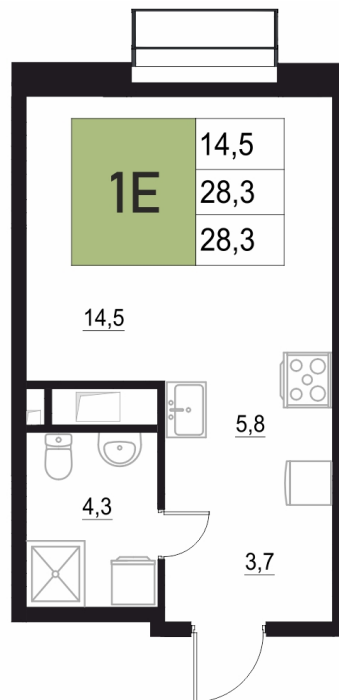

Номер: 201

1 КОМНАТНАЯ

28.3 м²

Отсканируйте QR-код
и смотрите на сайте
жквяземыпарк.рф

5 848 700 руб.

В ипотеку от 24 547 руб.

Корпус	2	Этаж	16
Секция	1	Сдача	3 кв. 2027

11.04.2026 05:18 (Мск)

Не является публичной офертой, цена может быть скорректирована. Информация взята с сайта «жквяземыпарк.рф»

НА ГЕНПЛАНЕ

2

1 КОМНАТНАЯ 28.3 м²

11.04.2026 05:18 (Мск)

Не является публичной офертой, цена может быть скорректирована. Информация взята с сайта «жквяземыпарк.рф»