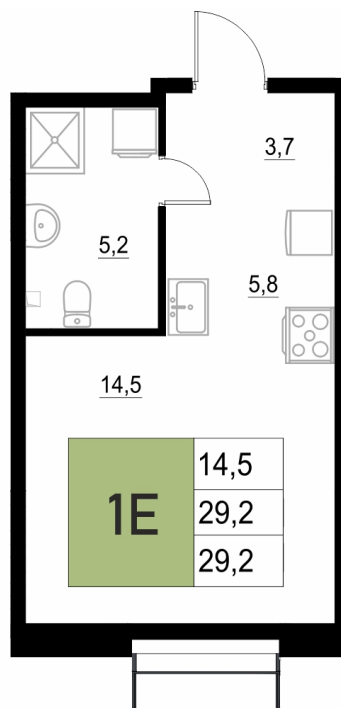

## 29.2 м<sup>2</sup>

Отсканируйте QR-код  
и смотрите на сайте  
жквяземыпарк.рф

~~5 916 600 руб.~~

**4 993 200 руб.**

В ипотеку от 20 956 руб.

Корпус	2	Этаж	2
Секция	1	Сдача	3 кв. 2027

11.04.2026 01:20 (Мск)