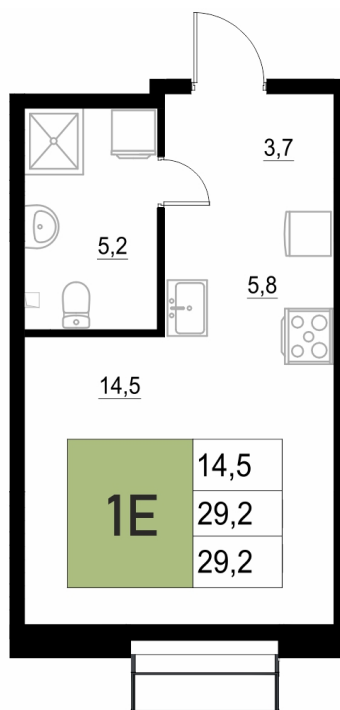

Номер: 2

1 КОМНАТНАЯ

29.2 м²

Отсканируйте QR-код
и смотрите на сайте
жквяземыпарк.рф

5 916 600 руб.

В ипотеку от 20 956 руб.

Корпус	2	Этаж	2
Секция	1	Сдача	3 кв. 2027

25.06.2026 07:09 (Мск)

Не является публичной офертой, цена может быть скорректирована.
Информация взята с сайта «жквяземыпарк.рф».

НА ГЕНПЛАНЕ

2

1 КОМНАТНАЯ 29.2 м²

25.06.2026 07:09 (Мск)

Не является публичной офертой, цена может быть скорректирована.
Информация взята с сайта «жквяземыпарк.рф».