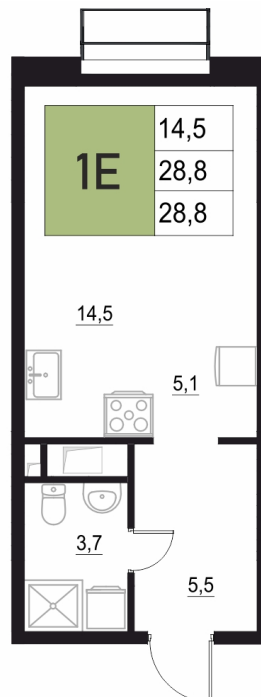

Номер: 456

1 КОМНАТНАЯ

28.8 м²

Отсканируйте QR-код
и смотрите на сайте
жквяземыпарк.рф

5 943 200 руб.

В ипотеку от 24 943 руб.

Корпус	1	Этаж	17
Секция	2	Сдача	3 кв. 2027

05.05.2026 13:48 (Мск)

Не является публичной офертой, цена может быть скорректирована. Информация взята с сайта «жквяземыпарк.рф»

НА ГЕНПЛАНЕ

1 КОМНАТНАЯ 28.8 м²

1

05.05.2026 13:48 (Мск)

Не является публичной офертой, цена может быть скорректирована. Информация взята с сайта «жквяземыпарк.рф»