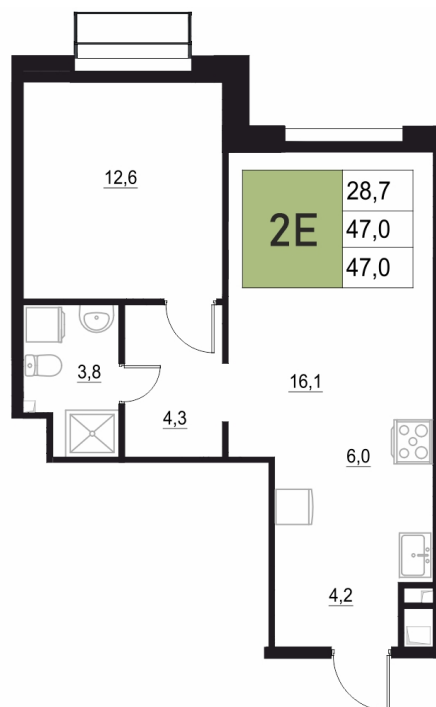

Номер: 259

2 КОМНАТНАЯ 47 м²

Отсканируйте QR-код
и смотрите на сайте
жквяземыпарк.рф

7 520 000 руб.

В ипотеку от 30 015 руб.

Корпус	1	Этаж	3
Секция	2	Сдача	3 кв. 2027

19.06.2026 16:15 (Мск)

Не является публичной офертой, цена может быть скорректирована.
Информация взята с сайта «жквяземыпарк.рф».

НА ГЕНПЛАНЕ

2 КОМНАТНАЯ 47 м²

1

19.06.2026 16:15 (Мск)

Не является публичной офертой, цена может быть скорректирована.
Информация взята с сайта «жквяземыпарк.рф».