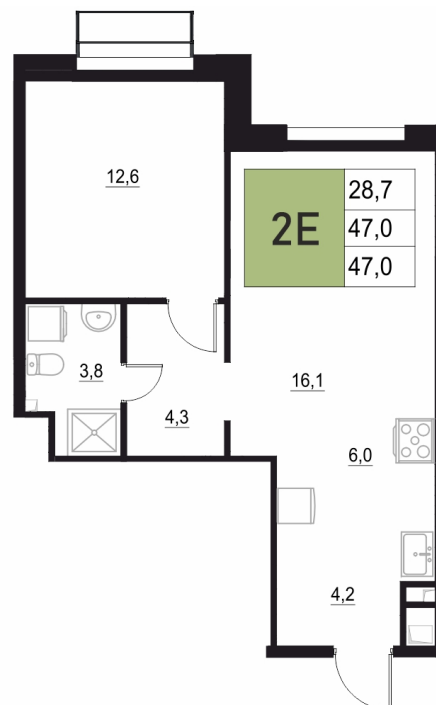

Номер: 259

2 КОМНАТНАЯ

47 м²

Отсканируйте QR-код
и смотрите на сайте
жквяземыпарк.рф

9 148 000 руб.

В ипотеку от 38 393 руб.

| | | | |
|--------|---|-------|------------|
| Корпус | 1 | Этаж | 3 |
| Секция | 2 | Сдача | 3 кв. 2027 |

05.05.2026 13:53 (Мск)

Не является публичной офертой, цена может быть скорректирована. Информация взята с сайта «жквяземыпарк.рф»

НА ГЕНПЛАНЕ

1

2 КОМНАТНАЯ 47 м²

05.05.2026 13:53 (Мск)

Не является публичной офертой, цена может быть скорректирована. Информация взята с сайта «жквяземыпарк.рф»