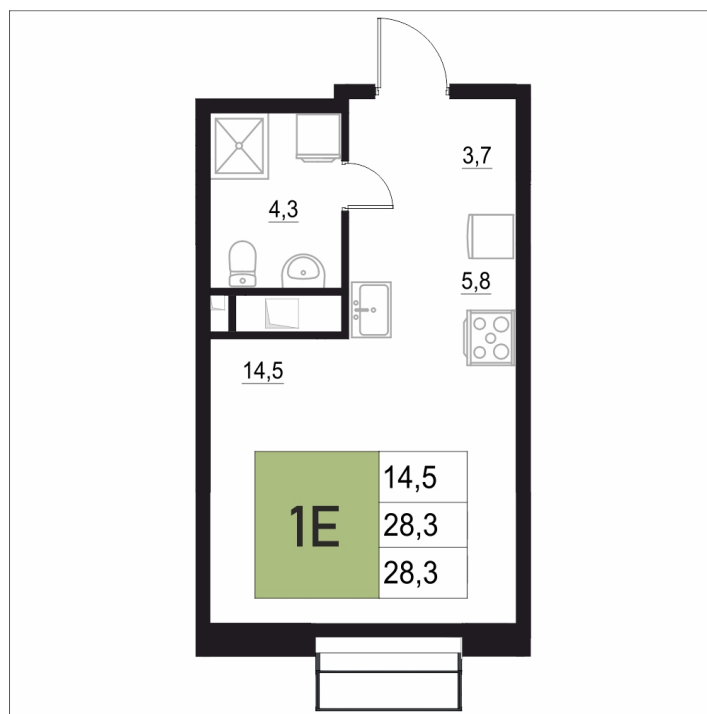

Номер: 380

1 КОМНАТНАЯ

28.3 м²

Отсканируйте QR-код
и смотрите на сайте
жквяземыпарк.рф

4 528 000 руб.

В ипотеку от 18 073 руб.

Корпус	1	Этаж	12
Секция	2	Сдача	3 кв. 2027

27.06.2026 22:06 (Мск)

Не является публичной офертой, цена может быть скорректирована.
Информация взята с сайта «жквяземыпарк.рф».

НА ГЕНПЛАНЕ

1 КОМНАТНАЯ 28.3 м²

1

27.06.2026 22:06 (Мск)

Не является публичной офертой, цена может быть скорректирована.
Информация взята с сайта «жквяземыпарк.рф».