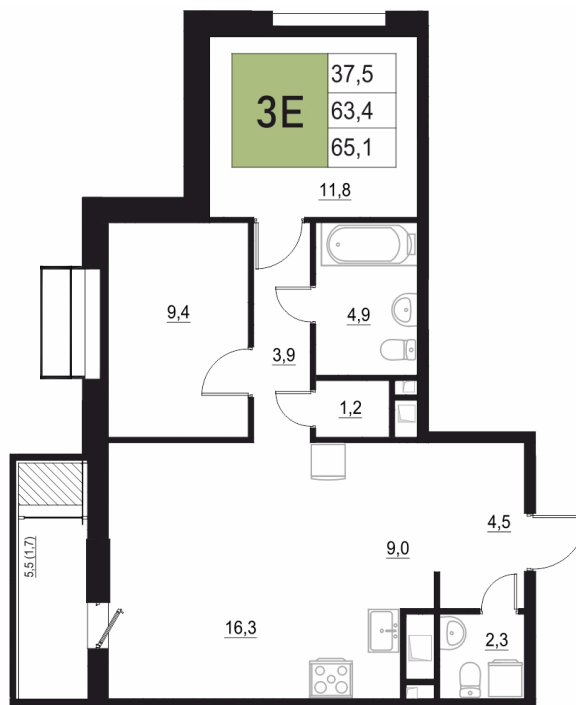

Номер: 382

# 3 КОМНАТНАЯ 65.1 М<sup>2</sup>

Отсканируйте QR-код  
и смотрите на сайте  
жквяземыпарк.рф

12 413 300 руб.

В ипотеку от 52 097 руб.

Корпус	2	Этаж	12
Секция	2	Сдача	3 кв. 2027

17.04.2026 15:38 (Мск)

Не является публичной офертой, цена может быть скорректирована. Информация взята с сайта «жквяземыпарк.рф»