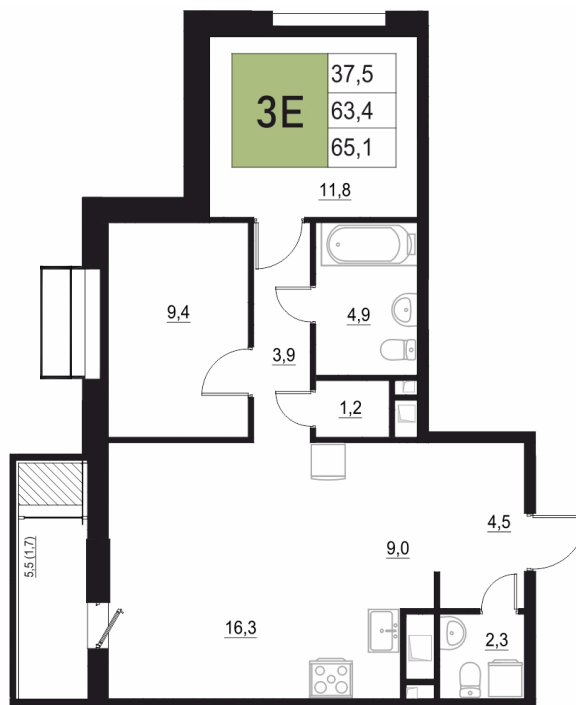

Номер: 382

3 КОМНАТНАЯ 65.1 М²

Отсканируйте QR-код
и смотрите на сайте
жквяземыпарк.рф

12 413 300 руб.

В ипотеку от 52 097 руб.

Корпус	2	Этаж	12
Секция	2	Сдача	3 кв. 2027

21.04.2026 11:18 (Мск)

Не является публичной офертой, цена может быть скорректирована. Информация взята с сайта «жквяземыпарк.рф»

НА ГЕНПЛАНЕ

2

3 КОМНАТНАЯ 65.1 м²

21.04.2026 11:18 (Мск)

Не является публичной офертой, цена может быть скорректирована. Информация взята с сайта «жквяземыпарк.рф»