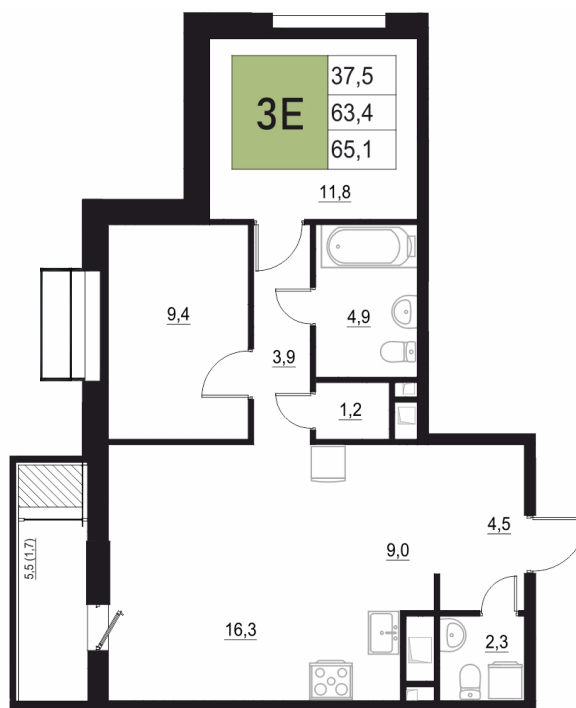

Номер: 312

3 КОМНАТНАЯ 65.1 м²

Отсканируйте QR-код
и смотрите на сайте
жквяземыпарк.рф

10 416 000 руб.

В ипотеку от 41 574 руб.

Корпус	1	Этаж	7
Секция	2	Сдача	3 кв. 2027

27.06.2026 09:18 (Мск)

Не является публичной офертой, цена может быть скорректирована.
Информация взята с сайта «жквяземыпарк.рф».

НА ГЕНПЛАНЕ

3 КОМНАТНАЯ 65.1 м²

1

27.06.2026 09:18 (Мск)

Не является публичной офертой, цена может быть скорректирована.
Информация взята с сайта «жквяземыпарк.рф».