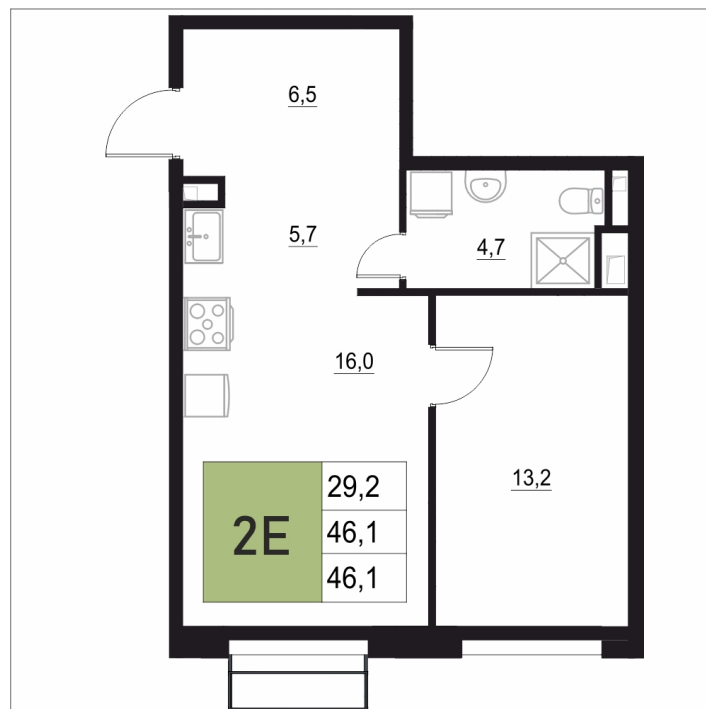

Номер: 253

2 КОМНАТНАЯ

46.1 м²

Отсканируйте QR-код
и смотрите на сайте
жквяземыпарк.рф

8 982 400 руб.

В ипотеку от 37 698 руб.

Корпус	1	Этаж	3
Секция	2	Сдача	3 кв. 2027

05.05.2026 13:48 (Мск)

Не является публичной офертой, цена может быть скорректирована. Информация взята с сайта «жквяземыпарк.рф»

НА ГЕНПЛАНЕ

2 КОМНАТНАЯ 46.1 м²

1

05.05.2026 13:48 (Мск)

Не является публичной офертой, цена может быть скорректирована. Информация взята с сайта «жквяземыпарк.рф»