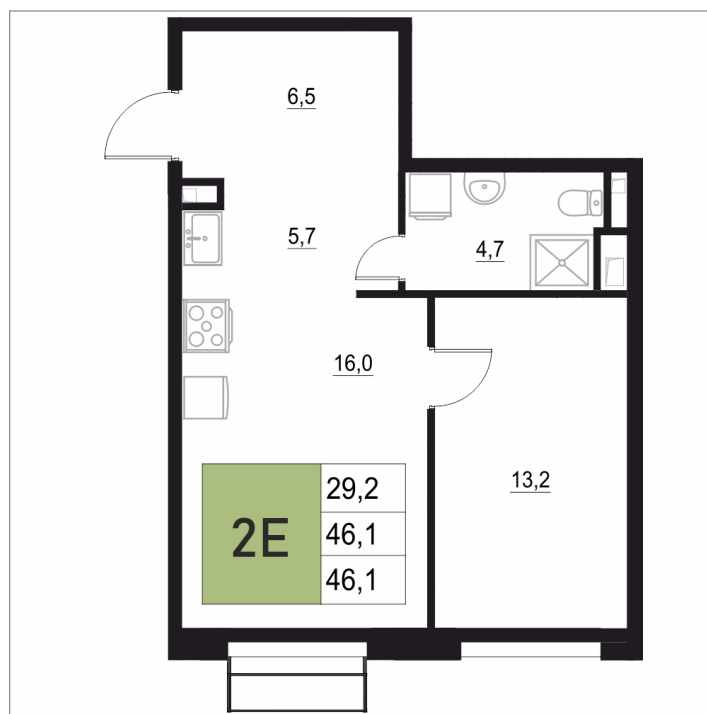

Номер: 253

2 КОМНАТНАЯ

46.1 м²

Отсканируйте QR-код
и смотрите на сайте
жквяземыпарк.рф

7 376 000 руб.

В ипотеку от 29 441 руб.

Корпус	1	Этаж	3
Секция	2	Сдача	3 кв. 2027

25.06.2026 14:19 (Мск)

Не является публичной офертой, цена может быть скорректирована.
Информация взята с сайта «жквяземыпарк.рф».

НА ГЕНПЛАНЕ

2 КОМНАТНАЯ 46.1 м²

1

25.06.2026 14:19 (Мск)

Не является публичной офертой, цена может быть скорректирована.
Информация взята с сайта «жквяземыпарк.рф».