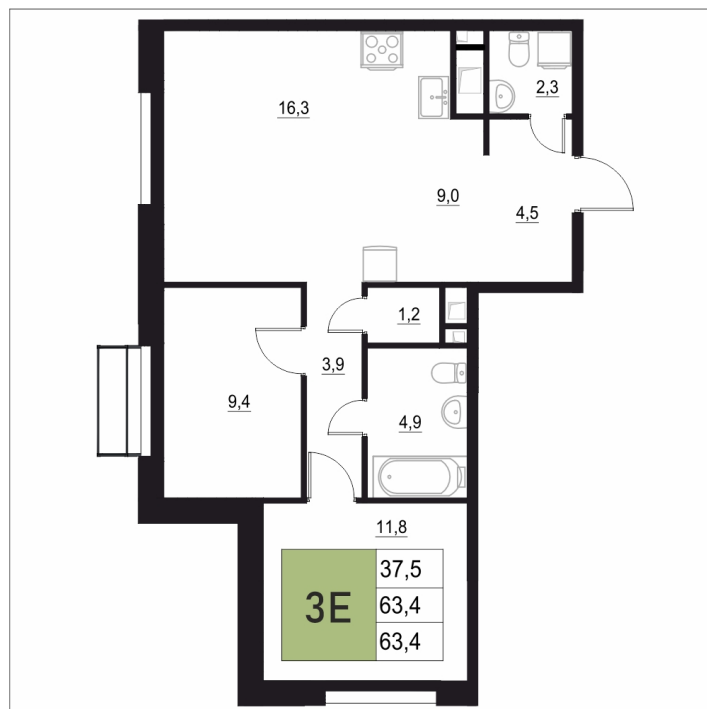

Номер: 255

3 КОМНАТНАЯ 63.4 М²

Отсканируйте QR-код
и смотрите на сайте
жквяземыпарк.рф

12 007 100 руб.

В ипотеку от 50 393 руб.

Корпус	2	Этаж	3
Секция	1	Сдача	3 кв. 2027

15.04.2026 15:40 (Мск)

Не является публичной офертой, цена может быть скорректирована. Информация взята с сайта «жквяземыпарк.рф»

НА ГЕНПЛАНЕ

2

3 КОМНАТНАЯ 63.4 м²

15.04.2026 15:40 (Мск)

Не является публичной офертой, цена может быть скорректирована. Информация взята с сайта «жквяземыпарк.рф»