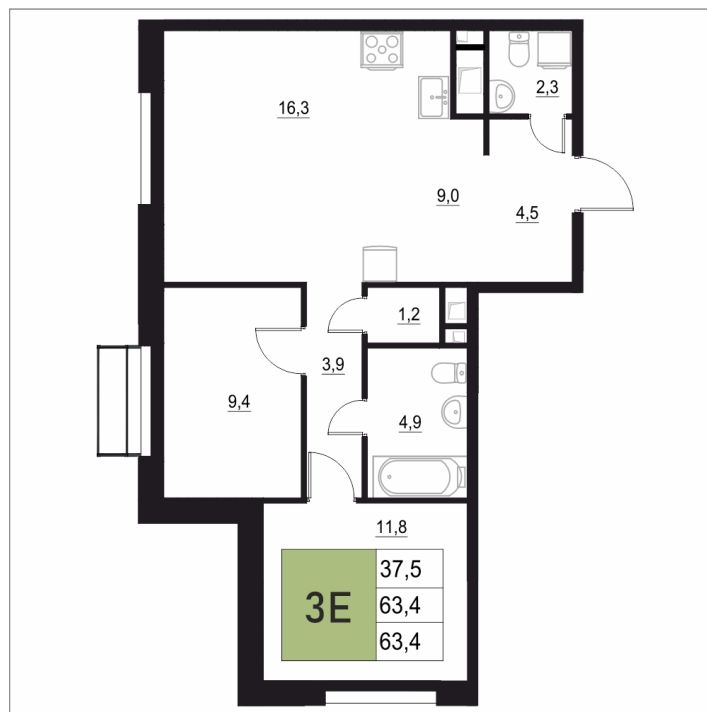

Номер: 255

3 КОМНАТНАЯ 63.4 М²

Отсканируйте QR-код
и смотрите на сайте
жквяземыпарк.рф

12 007 100 руб.

В ипотеку от 50 393 руб.

Корпус	2	Этаж	3
Секция	2	Сдача	3 кв. 2027

24.06.2026 17:26 (Мск)

Не является публичной офертой, цена может быть скорректирована.
Информация взята с сайта «жквяземыпарк.рф».

НА ГЕНПЛАНЕ

2

3 КОМНАТНАЯ 63.4 м²

24.06.2026 17:26 (Мск)

Не является публичной офертой, цена может быть скорректирована.
Информация взята с сайта «жквяземыпарк.рф».