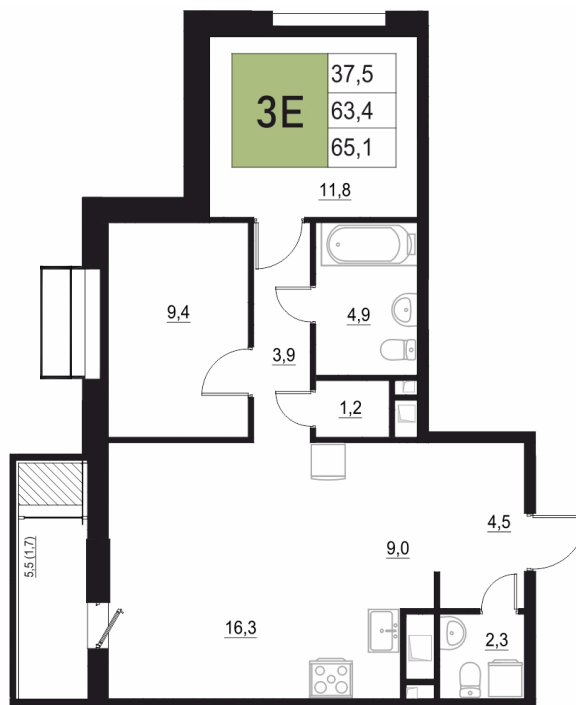

Номер: 158

3 КОМНАТНАЯ 65.1 М²

Отсканируйте QR-код
и смотрите на сайте
жквяземыпарк.рф

12 413 300 руб.

В ипотеку от 52 097 руб.

Корпус	1	Этаж	13
Секция	1	Сдача	3 кв. 2027

30.04.2026 02:37 (Мск)

Не является публичной офертой, цена может быть скорректирована. Информация взята с сайта «жквяземыпарк.рф»

НА ЭТАЖЕ 13

3 КОМНАТНАЯ 65.1 м²

30.04.2026 02:37 (Мск)

Не является публичной офертой, цена может быть скорректирована. Информация взята с сайта «жквремяпарк.рф»

НА ГЕНПЛАНЕ

3 КОМНАТНАЯ 65.1 м²

1

30.04.2026 02:37 (Мск)