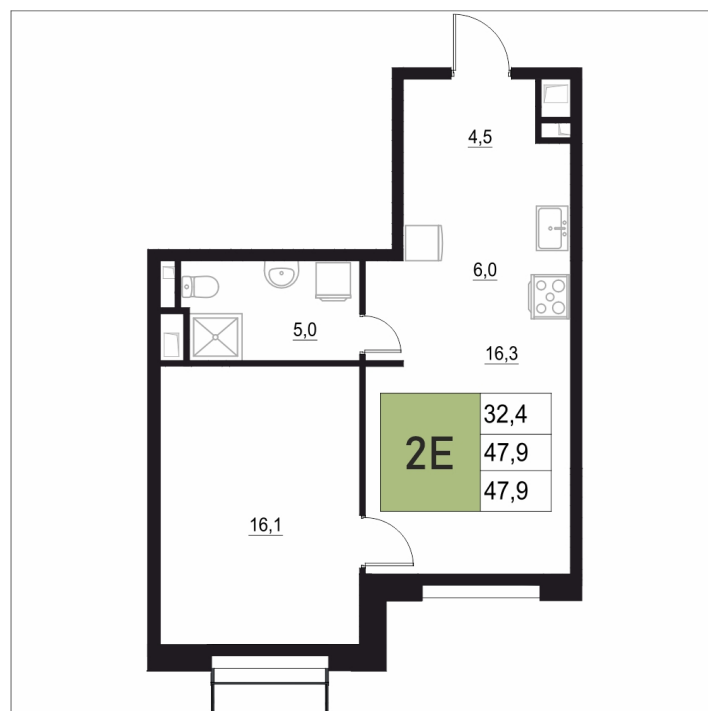

Номер: 168

2 КОМНАТНАЯ 47.9 М²

Отсканируйте QR-код
и смотрите на сайте
жквяземыпарк.рф

9 375 870 руб.

В ипотеку от 39 350 руб.

Корпус	2	Этаж	13
Секция	1	Сдача	3 кв. 2027

11.04.2026 03:08 (Мск)

Не является публичной офертой, цена может быть скорректирована. Информация взята с сайта «жквяземыпарк.рф»

НА ГЕНПЛАНЕ

2

2 КОМНАТНАЯ 47.9 м²

11.04.2026 03:08 (Мск)

Не является публичной офертой, цена может быть скорректирована. Информация взята с сайта «жквяземыпарк.рф»