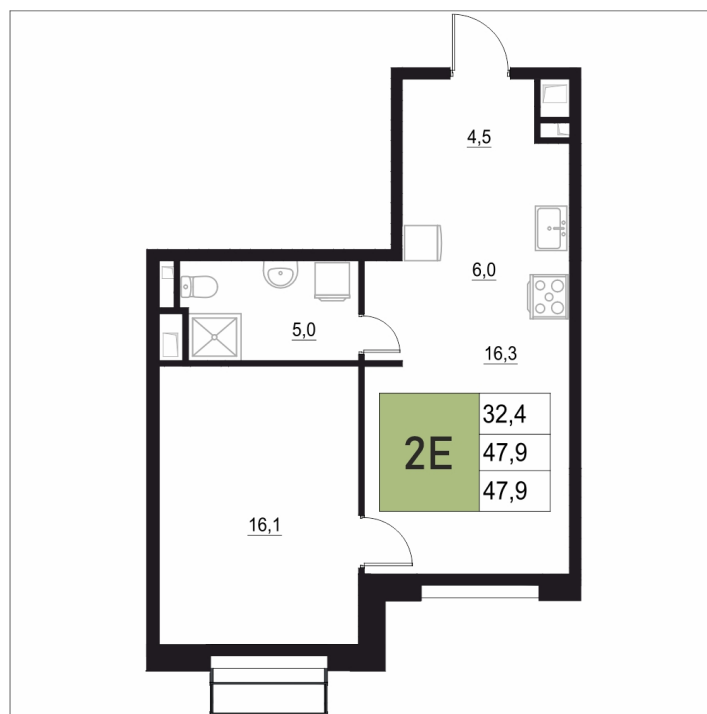

Номер: 168

2 КОМНАТНАЯ

47.9 М²

Отсканируйте QR-код
и смотрите на сайте
жквяземыпарк.рф

9 375 870 руб.

В ипотеку от 39 350 руб.

Корпус	2	Этаж	13
Секция	1	Сдача	3 кв. 2027

28.06.2026 00:58 (Мск)

Не является публичной офертой, цена может быть скорректирована.
Информация взята с сайта «жквяземыпарк.рф».

НА ГЕНПЛАНЕ

2

2 КОМНАТНАЯ 47.9 м²

28.06.2026 00:58 (Мск)

Не является публичной офертой, цена может быть скорректирована.
Информация взята с сайта «жквяземыпарк.рф».