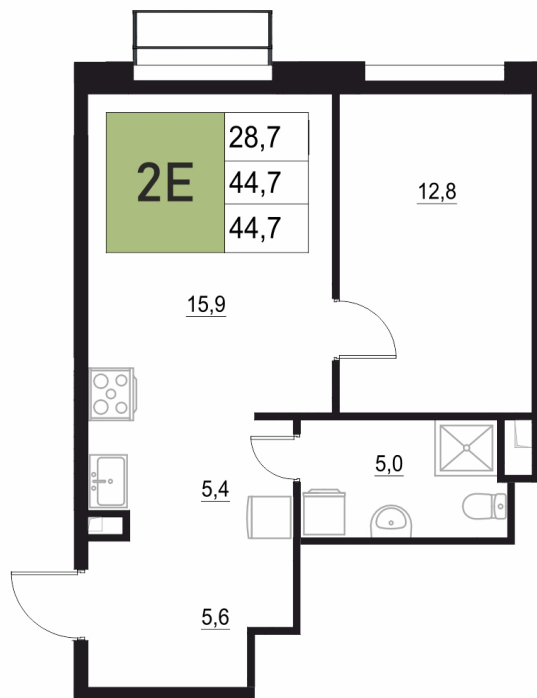

Номер: 454

2 КОМНАТНАЯ 44.7 м²

Отсканируйте QR-код
и смотрите на сайте
жквяземыпарк.рф

8 841 020 руб.

В ипотеку от 37 105 руб.

Корпус	2	Этаж	17
Секция	2	Сдача	3 кв. 2027

24.06.2026 04:12 (Мск)

Не является публичной офертой, цена может быть скорректирована.
Информация взята с сайта «жквяземыпарк.рф».

НА ГЕНПЛАНЕ

2

2 КОМНАТНАЯ 44.7 м²

24.06.2026 04:12 (Мск)

Не является публичной офертой, цена может быть скорректирована.
Информация взята с сайта «жквяземыпарк.рф».