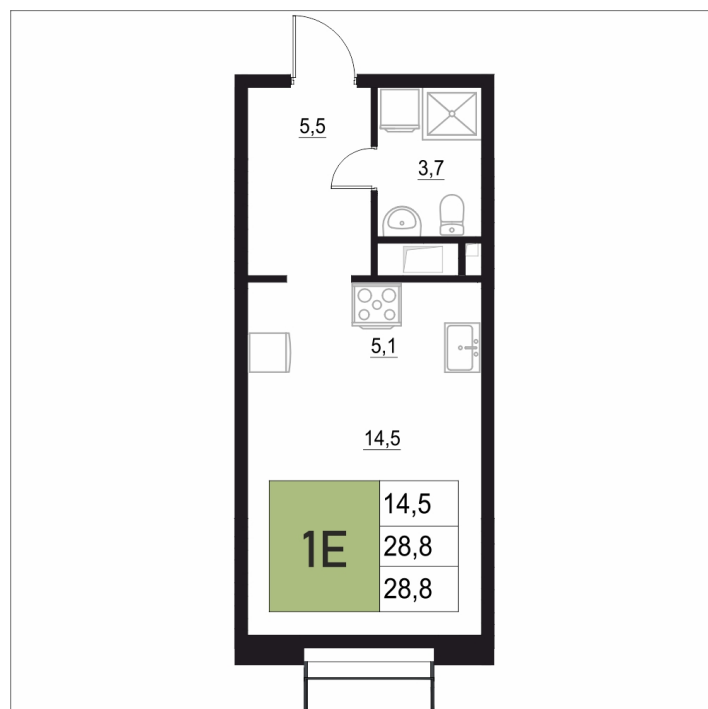

Номер: 391

1 КОМНАТНАЯ

28.8 м²

Отсканируйте QR-код
и смотрите на сайте
жквяземыпарк.рф

5 856 800 руб.

В ипотеку от 24 581 руб.

Корпус	2	Этаж	12
Секция	2	Сдача	3 кв. 2027

05.05.2026 13:57 (Мск)

Не является публичной офертой, цена может быть скорректирована. Информация взята с сайта «жквяземыпарк.рф»

НА ГЕНПЛАНЕ

2

1 КОМНАТНАЯ 28.8 м²

05.05.2026 13:57 (Мск)

Не является публичной офертой, цена может быть скорректирована. Информация взята с сайта «жквяземыпарк.рф»