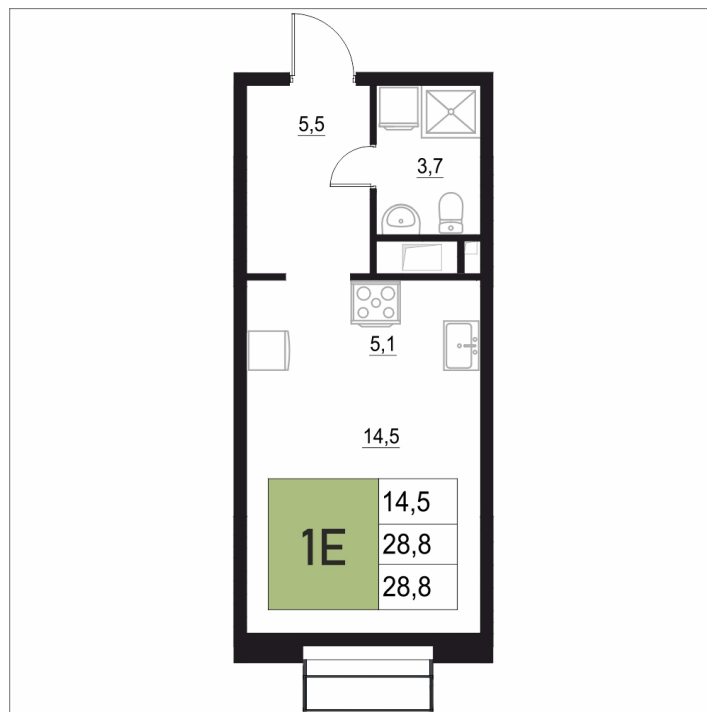

Номер: 391

1 КОМНАТНАЯ

28.8 м²

Отсканируйте QR-код
и смотрите на сайте
жквяземыпарк.рф

5 856 800 руб.

В ипотеку от 24 581 руб.

Корпус	2	Этаж	12
Секция	2	Сдача	3 кв. 2027

26.06.2026 23:19 (Мск)

Не является публичной офертой, цена может быть скорректирована.
Информация взята с сайта «жквяземыпарк.рф».

НА ГЕНПЛАНЕ

2

1 КОМНАТНАЯ 28.8 м²

26.06.2026 23:19 (Мск)

Не является публичной офертой, цена может быть скорректирована.
Информация взята с сайта «жквяземыпарк.рф».