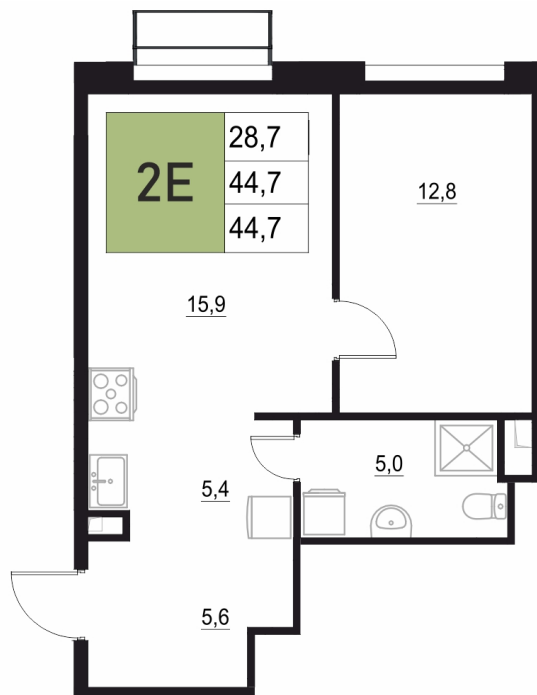

# 2 КОМНАТНАЯ 44.7 м<sup>2</sup>

Отсканируйте QR-код  
и смотрите на сайте  
жквяземыпарк.рф

8 841 020 руб.

В ипотеку от 37 105 руб.

Корпус	1	Этаж	15
Секция	2	Сдача	3 кв. 2027

01.05.2026 10:25 (Мск)

Не является публичной офертой, цена может быть скорректирована. Информация взята с сайта «жквяземыпарк.рф»

НА ГЕНПЛАНЕ

2 КОМНАТНАЯ 44.7 м<sup>2</sup>

1

01.05.2026 10:25 (Мск)

Не является публичной офертой, цена может быть скорректирована. Информация взята с сайта «жквяземыпарк.рф»