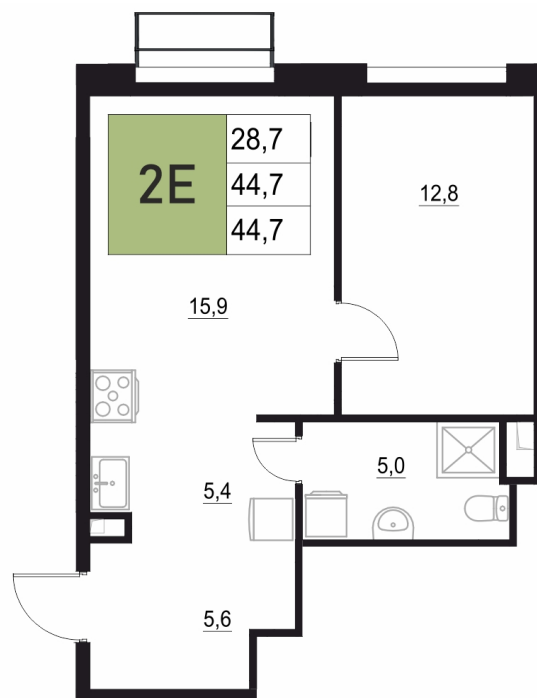

Номер: 426

2 КОМНАТНАЯ

44.7 м²

Отсканируйте QR-код
и смотрите на сайте
жквяземыпарк.рф

7 152 000 руб.

В ипотеку от 28 546 руб.

Корпус	1	Этаж	15
Секция	2	Сдача	3 кв. 2027

27.06.2026 19:14 (Мск)

Не является публичной офертой, цена может быть скорректирована.
Информация взята с сайта «жквяземыпарк.рф».

НА ГЕНПЛАНЕ

2 КОМНАТНАЯ 44.7 м²

1

27.06.2026 19:14 (Мск)

Не является публичной офертой, цена может быть скорректирована.
Информация взята с сайта «жквяземыпарк.рф».