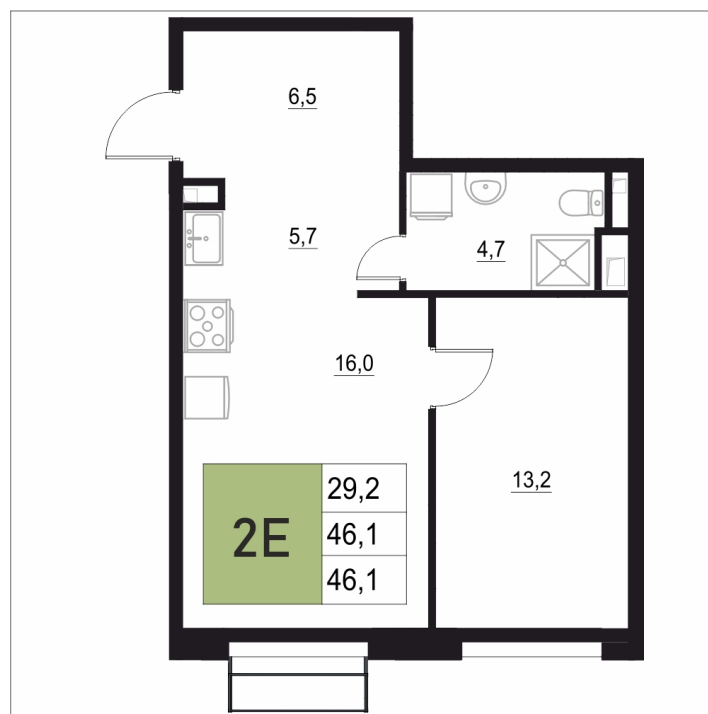

Номер: 407

2 КОМНАТНАЯ 46.1 м²

Отсканируйте QR-код
и смотрите на сайте
жквяземыпарк.рф

7 376 000 руб.

В ипотеку от 29 441 руб.

Корпус	1	Этаж	14
Секция	2	Сдача	3 кв. 2027

28.06.2026 01:13 (Мск)

Не является публичной офертой, цена может быть скорректирована.
Информация взята с сайта «жквяземыпарк.рф».

НА ГЕНПЛАНЕ

2 КОМНАТНАЯ 46.1 м²

1

28.06.2026 01:13 (Мск)

Не является публичной офертой, цена может быть скорректирована.
Информация взята с сайта «жквяземыпарк.рф».