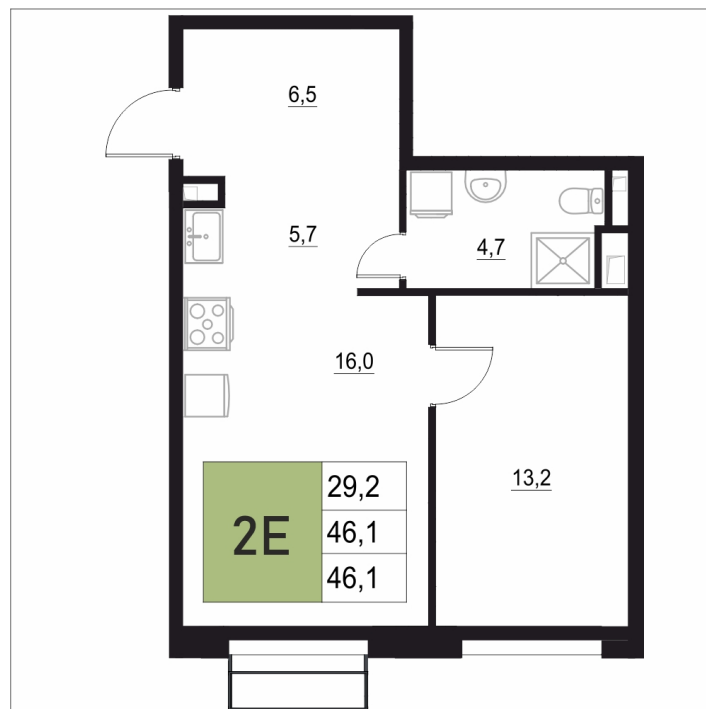

Номер: 407

2 КОМНАТНАЯ

46.1 м²

Отсканируйте QR-код
и смотрите на сайте
жквяземыпарк.рф

9 042 330 руб.

В ипотеку от 37 950 руб.

Корпус	1	Этаж	14
Секция	2	Сдача	3 кв. 2027

05.05.2026 13:53 (Мск)

Не является публичной офертой, цена может быть скорректирована. Информация взята с сайта «жквяземыпарк.рф»

НА ГЕНПЛАНЕ

2 КОМНАТНАЯ 46.1 м²

1

05.05.2026 13:53 (Мск)

Не является публичной офертой, цена может быть скорректирована. Информация взята с сайта «жквяземыпарк.рф»