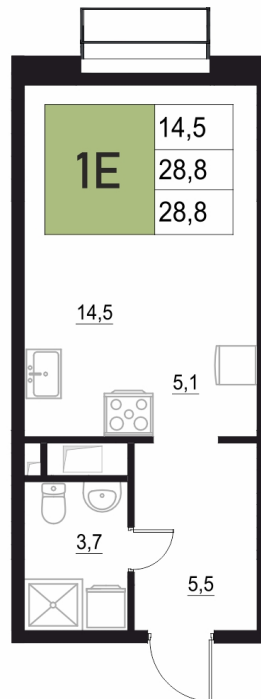

Номер: 36

1 КОМНАТНАЯ

28.8 м²

Отсканируйте QR-код
и смотрите на сайте
жквяземыпарк.рф

~~5 842 400 руб.~~

4 968 000 руб.

В ипотеку от 20 850 руб.

Корпус	1	Этаж	4
Секция	1	Сдача	3 кв. 2027

10.04.2026 21:13 (Мск)

Не является публичной офертой, цена может быть скорректирована. Информация взята с сайта «жквяземыпарк.рф»

НА ЭТАЖЕ 4

1 КОМНАТНАЯ 28.8 м²

10.04.2026 21:13 (Мск)

Не является публичной офертой, цена может быть скорректирована. Информация взята с сайта «жквремяпарк.рф»

НА ГЕНПЛАНЕ

1 КОМНАТНАЯ 28.8 м²

1

10.04.2026 21:13 (Мск)

Не является публичной офертой, цена может быть скорректирована. Информация взята с сайта «жквяземыпарк.рф»