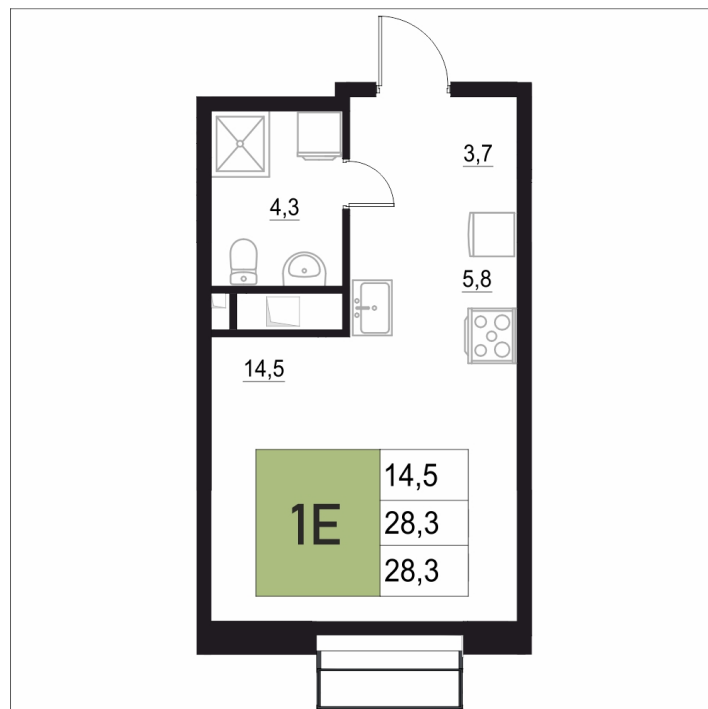

Номер: 86

1 КОМНАТНАЯ

28.3 м²

Отсканируйте QR-код
и смотрите на сайте
жквяземыпарк.рф

5 763 800 руб.

В ипотеку от 24 190 руб.

Корпус	1	Этаж	8
Секция	1	Сдача	3 кв. 2027

05.05.2026 15:08 (Мск)

Не является публичной офертой, цена может быть скорректирована. Информация взята с сайта «жквяземыпарк.рф»

НА ЭТАЖЕ 8

1 КОМНАТНАЯ 28.3 м²

05.05.2026 15:08 (Мск)

Не является публичной офертой, цена может быть скорректирована. Информация взята с сайта «жквремяпарк.рф»

НА ГЕНПЛАНЕ

1

1 КОМНАТНАЯ 28.3 м²

05.05.2026 15:08 (Мск)

Не является публичной офертой, цена может быть скорректирована. Информация взята с сайта «жквяземыпарк.рф»