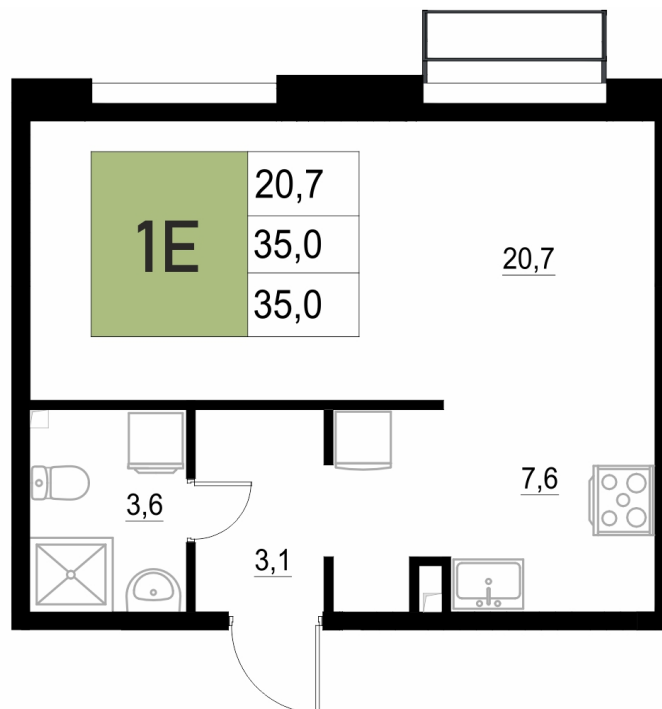

Номер: 247

# 1 КОМНАТНАЯ 35 м<sup>2</sup>

Отсканируйте QR-код  
и смотрите на сайте  
жквяземыпарк.рф

5 600 000 руб.

В ипотеку от 22 352 руб.

Корпус	1	Этаж	2
Секция	2	Сдача	3 кв. 2027

19.06.2026 16:13 (Мск)

Не является публичной офертой, цена может быть скорректирована.  
Информация взята с сайта «жквяземыпарк.рф».