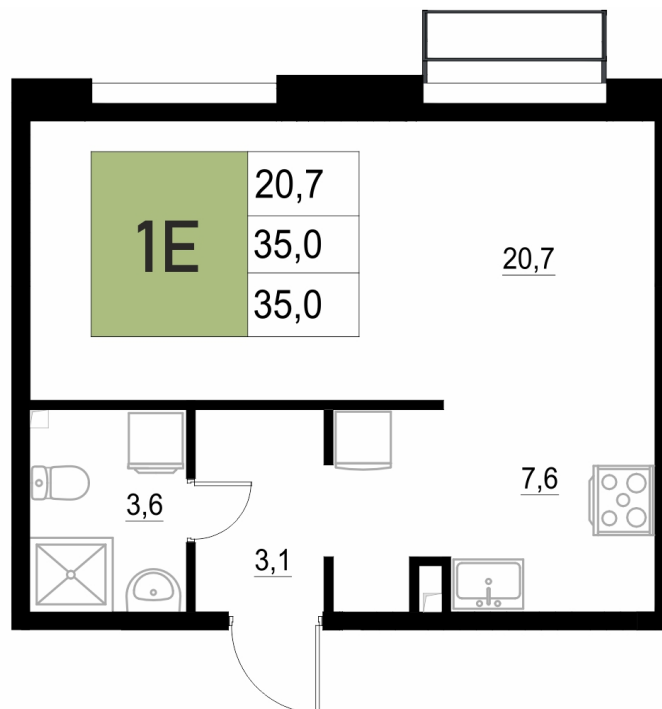

Номер: 247

1 КОМНАТНАЯ 35 м²

Отсканируйте QR-код
и смотрите на сайте
жквяземыпарк.рф

5 600 000 руб.

В ипотеку от 22 352 руб.

Корпус	1	Этаж	2
Секция	2	Сдача	3 кв. 2027

19.06.2026 17:21 (Мск)

Не является публичной офертой, цена может быть скорректирована.
Информация взята с сайта «жквяземыпарк.рф».

НА ГЕНПЛАНЕ

1 КОМНАТНАЯ 35 м²

1

19.06.2026 17:21 (Мск)

Не является публичной офертой, цена может быть скорректирована.
Информация взята с сайта «жквяземыпарк.рф».