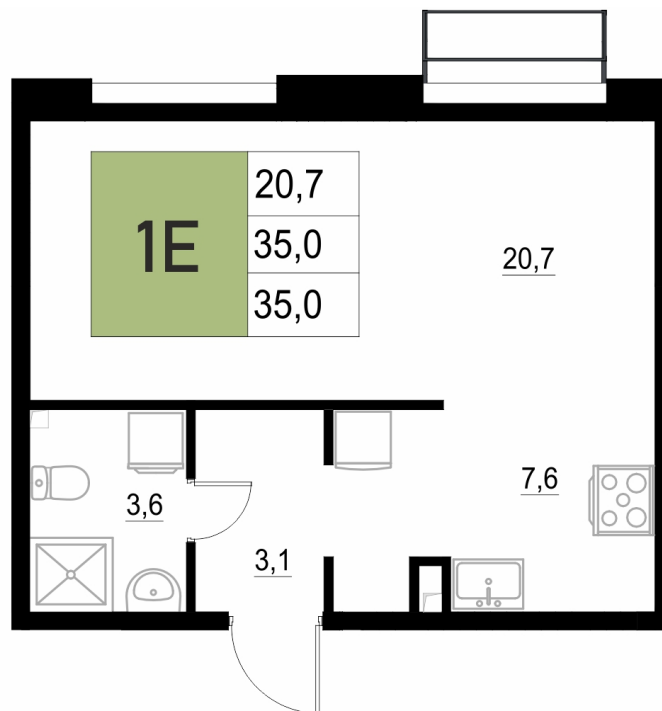

Номер: 247

# 1 КОМНАТНАЯ 35 м<sup>2</sup>

Отсканируйте QR-код  
и смотрите на сайте  
жквяземыпарк.рф

6 992 500 руб.

В ипотеку от 29 347 руб.

Корпус	1	Этаж	2
Секция	2	Сдача	3 кв. 2027

29.04.2026 04:14 (Мск)

Не является публичной офертой, цена может быть скорректирована. Информация взята с сайта «жквяземыпарк.рф»