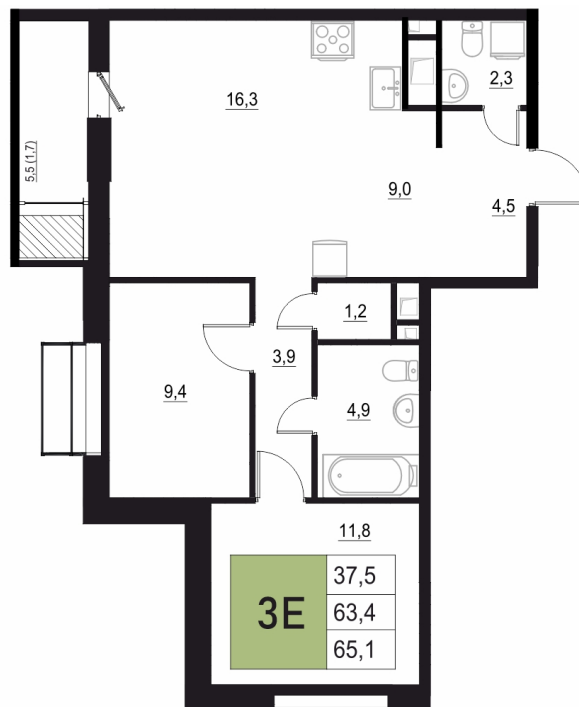

Номер: 297

3 КОМНАТНАЯ 65.1 м²

Отсканируйте QR-код
и смотрите на сайте
жквяземыпарк.рф

10 416 000 руб.

В ипотеку от 41 574 руб.

Корпус	1	Этаж	6
Секция	2	Сдача	3 кв. 2027

25.06.2026 12:26 (Мск)

Не является публичной офертой, цена может быть скорректирована.
Информация взята с сайта «жквяземыпарк.рф».

НА ГЕНПЛАНЕ

3 КОМНАТНАЯ 65.1 м²

1

25.06.2026 12:26 (Мск)

Не является публичной офертой, цена может быть скорректирована.
Информация взята с сайта «жквяземыпарк.рф».