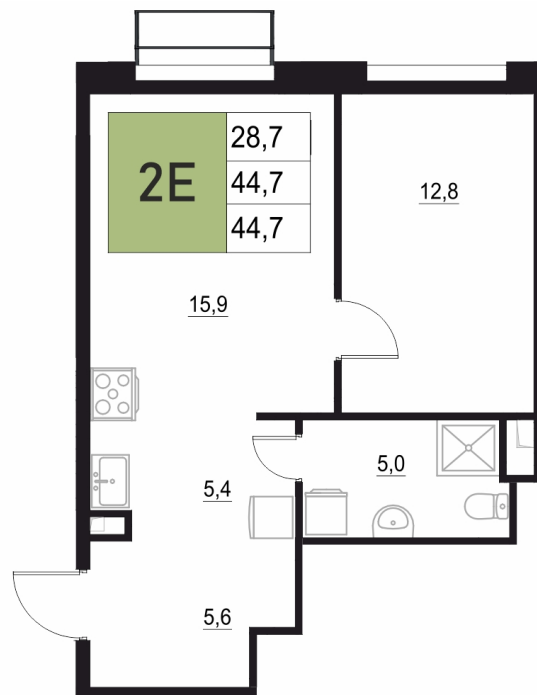

Номер: 286

2 КОМНАТНАЯ 44.7 М²

Отсканируйте QR-код
и смотрите на сайте
жквяземыпарк.рф

8 724 800 руб.

В ипотеку от 36 617 руб.

Корпус	1	Этаж	5
Секция	2	Сдача	3 кв. 2027

01.05.2026 22:40 (Мск)

Не является публичной офертой, цена может быть скорректирована. Информация взята с сайта «жквяземыпарк.рф»

НА ГЕНПЛАНЕ

1

2 КОМНАТНАЯ 44.7 м²

01.05.2026 22:40 (Мск)

Не является публичной офертой, цена может быть скорректирована. Информация взята с сайта «жквяземыпарк.рф»