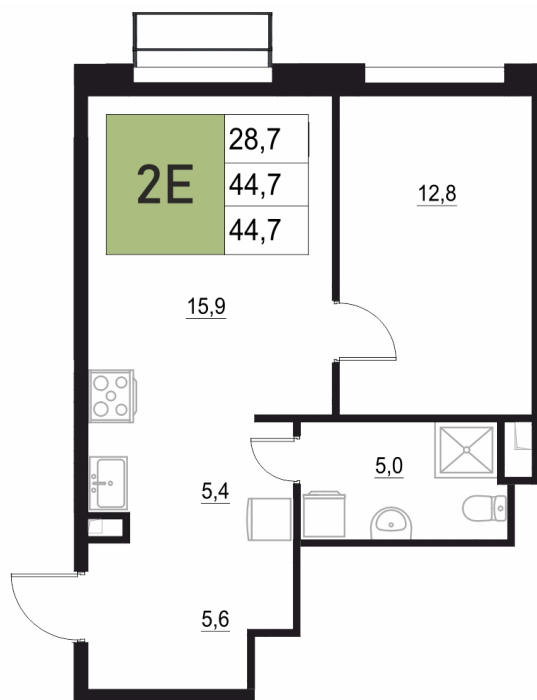

Номер: 286

# 2 КОМНАТНАЯ 44.7 м<sup>2</sup>

Отсканируйте QR-код  
и смотрите на сайте  
жквяземыпарк.рф

7 152 000 руб.

В ипотеку от 28 546 руб.

Корпус	1	Этаж	5
Секция	2	Сдача	3 кв. 2027

28.06.2026 12:08 (Мск)

Не является публичной офертой, цена может быть скорректирована.  
Информация взята с сайта «жквяземыпарк.рф».

# НА ГЕНПЛАНЕ

2 КОМНАТНАЯ 44.7 м<sup>2</sup>

1

28.06.2026 12:08 (Мск)

Не является публичной офертой, цена может быть скорректирована.  
Информация взята с сайта «жквяземыпарк.рф».