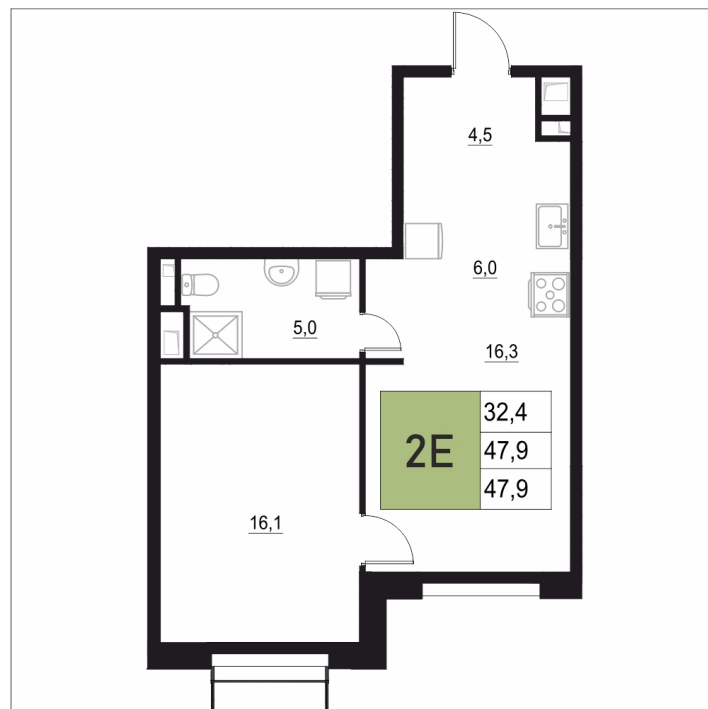

Номер: 462

2 КОМНАТНАЯ

47.9 М²

Отсканируйте QR-код
и смотрите на сайте
жквяземыпарк.рф

9 438 140 руб.

В ипотеку от 39 611 руб.

Корпус	2	Этаж	17
Секция	2	Сдача	3 кв. 2027

17.04.2026 01:50 (Мск)

Не является публичной офертой, цена может быть скорректирована. Информация взята с сайта «жквяземыпарк.рф»

НА ГЕНПЛАНЕ

2

2 КОМНАТНАЯ 47.9 м²

17.04.2026 01:50 (Мск)

Не является публичной офертой, цена может быть скорректирована. Информация взята с сайта «жквяземыпарк.рф»