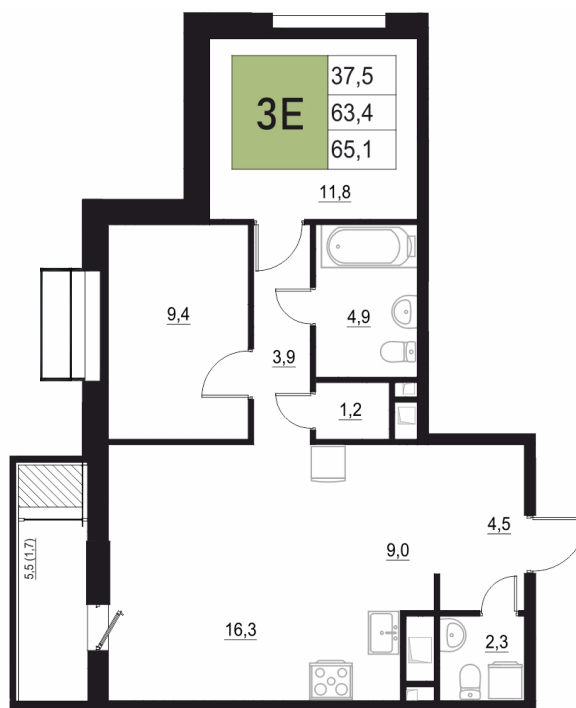

Номер: 382

# 3 КОМНАТНАЯ 65.1 м<sup>2</sup>

Отсканируйте QR-код  
и смотрите на сайте  
жквяземыпарк.рф

10 416 000 руб.

В ипотеку от 41 574 руб.

Корпус	1	Этаж	12
Секция	2	Сдача	3 кв. 2027

24.06.2026 04:21 (Мск)

Не является публичной офертой, цена может быть скорректирована.  
Информация взята с сайта «жквяземыпарк.рф».

# НА ГЕНПЛАНЕ

3 КОМНАТНАЯ 65.1 м<sup>2</sup>

1

24.06.2026 04:21 (Мск)

Не является публичной офертой, цена может быть скорректирована.  
Информация взята с сайта «жквяземыпарк.рф».