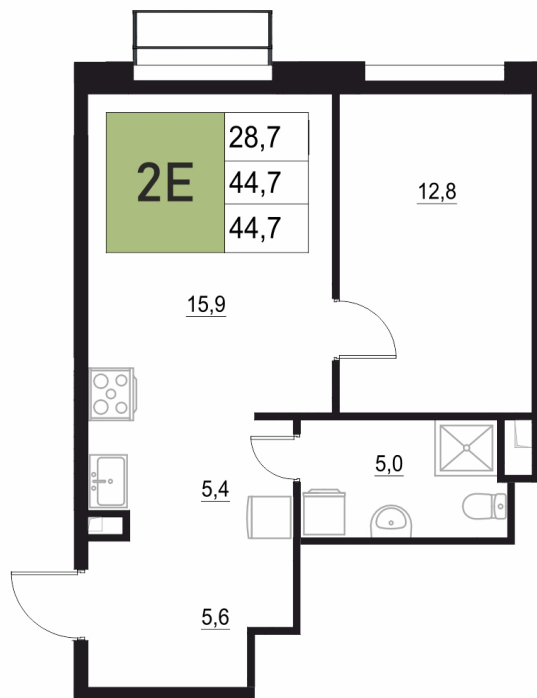

Номер: 384

2 КОМНАТНАЯ 44.7 М²

Отсканируйте QR-код
и смотрите на сайте
жквяземыпарк.рф

7 152 000 руб.

В ипотеку от 28 546 руб.

Корпус	1	Этаж	12
Секция	2	Сдача	3 кв. 2027

26.06.2026 12:20 (Мск)

Не является публичной офертой, цена может быть скорректирована.
Информация взята с сайта «жквяземыпарк.рф».

НА ГЕНПЛАНЕ

2 КОМНАТНАЯ 44.7 м²

1

26.06.2026 12:20 (Мск)

Не является публичной офертой, цена может быть скорректирована.
Информация взята с сайта «жквяземыпарк.рф».