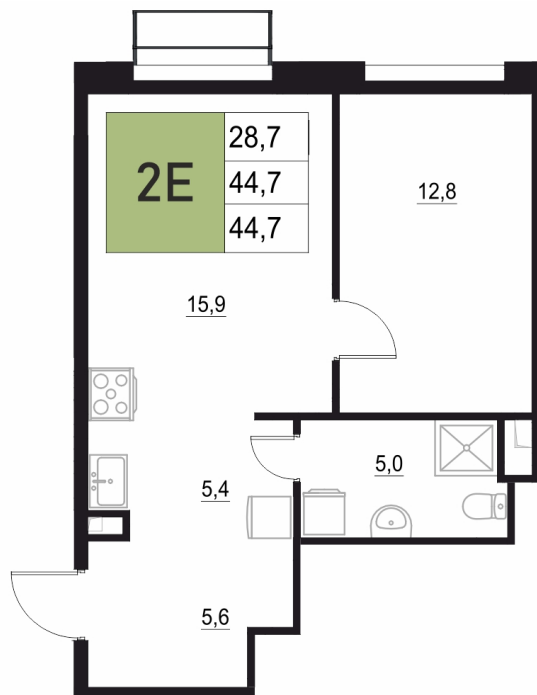

Номер: 384

2 КОМНАТНАЯ 44.7 м²

Отсканируйте QR-код
и смотрите на сайте
жквяземыпарк.рф

8 782 910 руб.

В ипотеку от 36 861 руб.

Корпус	1	Этаж	12
Секция	2	Сдача	3 кв. 2027

05.05.2026 13:49 (Мск)

Не является публичной офертой, цена может быть скорректирована. Информация взята с сайта «жквяземыпарк.рф»

НА ГЕНПЛАНЕ

2 КОМНАТНАЯ 44.7 м²

1

05.05.2026 13:49 (Мск)

Не является публичной офертой, цена может быть скорректирована. Информация взята с сайта «жквяземыпарк.рф»