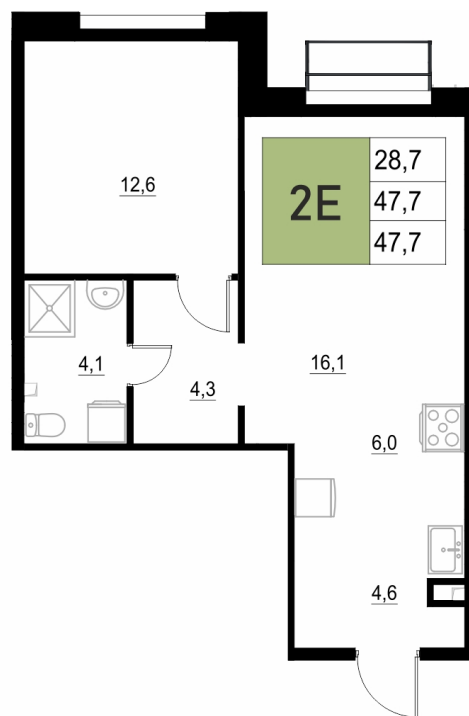

Номер: 7

2 КОМНАТНАЯ 47.7 м²

Отсканируйте QR-код
и смотрите на сайте
жквяземыпарк.рф

9 276 800 руб.

В ипотеку от 38 934 руб.

| | | | |
|--------|---|-------|------------|
| Корпус | 2 | Этаж | 2 |
| Секция | 1 | Сдача | 3 кв. 2027 |

28.06.2026 02:12 (Мск)

Не является публичной офертой, цена может быть скорректирована.
Информация взята с сайта «жквяземыпарк.рф».

НА ГЕНПЛАНЕ

2

2 КОМНАТНАЯ 47.7 м²

28.06.2026 02:12 (Мск)

Не является публичной офертой, цена может быть скорректирована.
Информация взята с сайта «жквяземыпарк.рф».