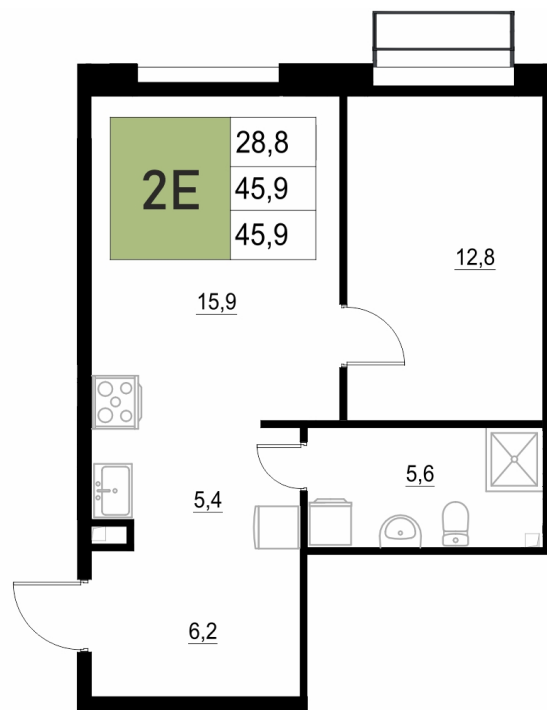

Номер: 6

2 КОМНАТНАЯ 45.9 м²

Отсканируйте QR-код
и смотрите на сайте
жквяземыпарк.рф

7 344 000 руб.

В ипотеку от 29 313 руб.

Корпус	1	Этаж	2
Секция	1	Сдача	3 кв. 2027

27.06.2026 19:17 (Мск)

Не является публичной офертой, цена может быть скорректирована.
Информация взята с сайта «жквяземыпарк.рф».

НА ЭТАЖЕ 2

2 КОМНАТНАЯ 45.9 м²

27.06.2026 19:17 (Мск)

Не является публичной офертой, цена может быть скорректирована.
Информация взята с сайта «жквземыпарк.рф».

НА ГЕНПЛАНЕ

2 КОМНАТНАЯ 45.9 м²

1

27.06.2026 19:17 (Мск)