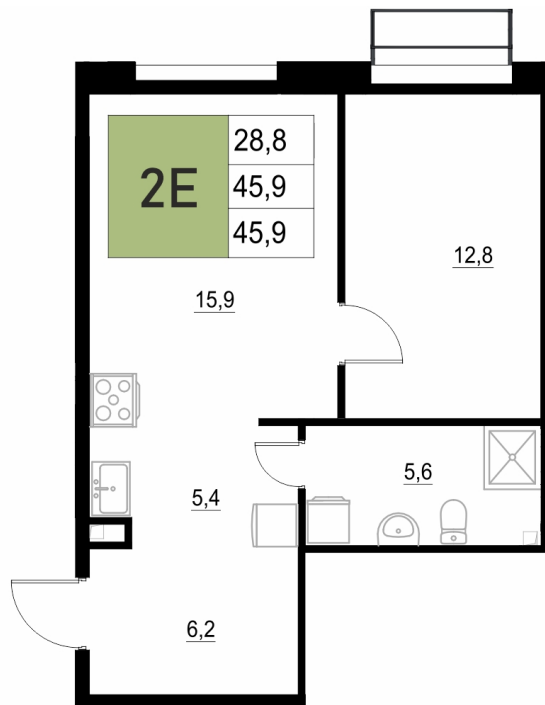

Номер: 6

# 2 КОМНАТНАЯ 45.9 м<sup>2</sup>

Отсканируйте QR-код  
и смотрите на сайте  
жквяземыпарк.рф

8 945 600 руб.

В ипотеку от 37 544 руб.

Корпус	1	Этаж	2
Секция	1	Сдача	3 кв. 2027

05.05.2026 16:47 (Мск)

Не является публичной офертой, цена может быть скорректирована. Информация взята с сайта «жквяземыпарк.рф»

# НА ГЕНПЛАНЕ

2 КОМНАТНАЯ 45.9 м<sup>2</sup>

1

05.05.2026 16:47 (Мск)

Не является публичной офертой, цена может быть скорректирована. Информация взята с сайта «жквяземыпарк.рф»