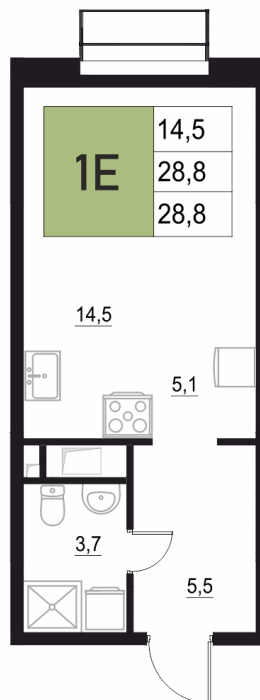

Номер: 428

1 КОМНАТНАЯ

28.8 м²

Отсканируйте QR-код
и смотрите на сайте
жквяземыпарк.рф

5 593 200 руб.

Корпус	1	Этаж	15
Секция	2	Сдача	1 кв. 2028

25.02.2026 03:41 (Мск)

Не является публичной офертой, цена может быть скорректирована. Информация взята с сайта «жквяземыпарк.рф»

НА ЭТАЖЕ 15

1 КОМНАТНАЯ 28.8 м²

25.02.2026 03:41 (Мск)

Не является публичной офертой, цена может быть скорректирована. Информация взята с сайта «жквяземыпарк.рф»

НА ГЕНПЛАНЕ

1 КОМНАТНАЯ 28.8 м²

1

25.02.2026 03:41 (Мск)