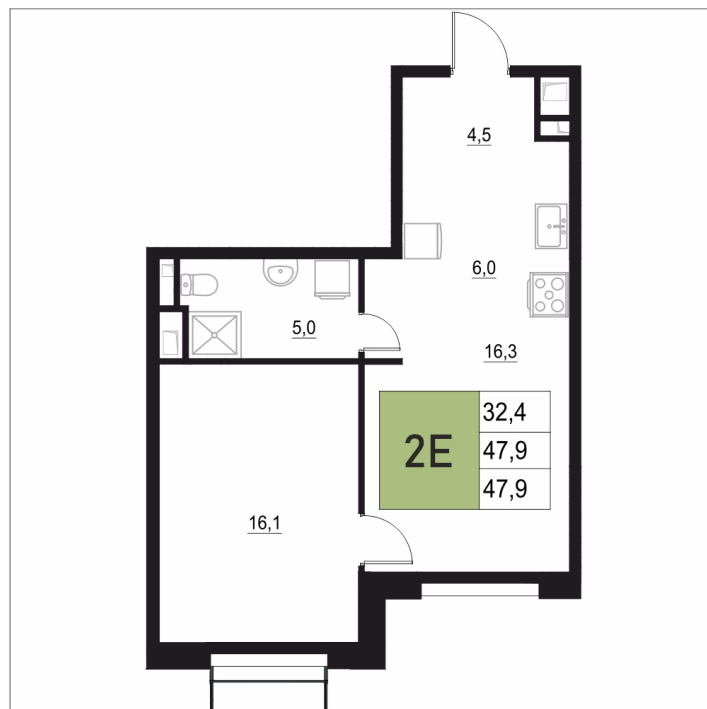

# 2 КОМНАТНАЯ 47.9 М<sup>2</sup>

Отсканируйте QR-код  
и смотрите на сайте  
жквяземыпарк.рф

9 375 870 руб.

В ипотеку от 39 350 руб.

Корпус	1	Этаж	13
Секция	2	Сдача	3 кв. 2027

02.05.2026 05:49 (Мск)

Не является публичной офертой, цена может быть скорректирована. Информация взята с сайта «жквяземыпарк.рф»