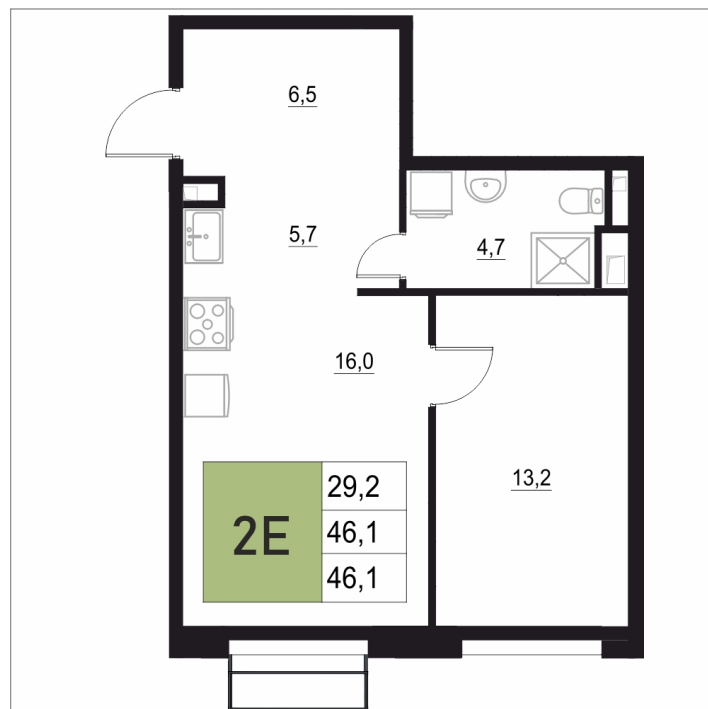

Номер: 141

2 КОМНАТНАЯ

46.1 м²

Отсканируйте QR-код
и смотрите на сайте
жквяземыпарк.рф

9 042 330 руб.

В ипотеку от 37 950 руб.

| | | | |
|--------|---|-------|------------|
| Корпус | 2 | Этаж | 12 |
| Секция | 1 | Сдача | 3 кв. 2027 |

05.05.2026 13:56 (Мск)

Не является публичной офертой, цена может быть скорректирована. Информация взята с сайта «жквяземыпарк.рф»

НА ГЕНПЛАНЕ

2

2 КОМНАТНАЯ 46.1 м²

05.05.2026 13:56 (Мск)

Не является публичной офертой, цена может быть скорректирована. Информация взята с сайта «жквяземыпарк.рф»