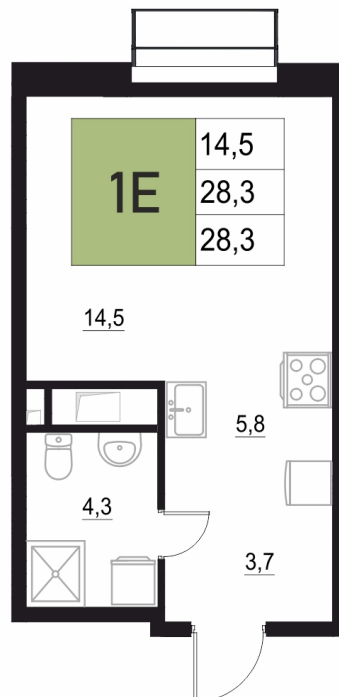

Номер: 313

## 28.3 м<sup>2</sup>

Отсканируйте QR-код  
и смотрите на сайте  
жквяземыпарк.рф

5 763 800 руб.

В ипотеку от 24 190 руб.

Корпус	1	Этаж	7
Секция	2	Сдача	3 кв. 2027

11.04.2026 01:37 (Мск)

Не является публичной офертой, цена может быть скорректирована. Информация взята с сайта «жквяземыпарк.рф»

НА ГЕНПЛАНЕ

1 КОМНАТНАЯ 28.3 м<sup>2</sup>

1

11.04.2026 01:37 (Мск)

Не является публичной офертой, цена может быть скорректирована. Информация взята с сайта «жквяземыпарк.рф»