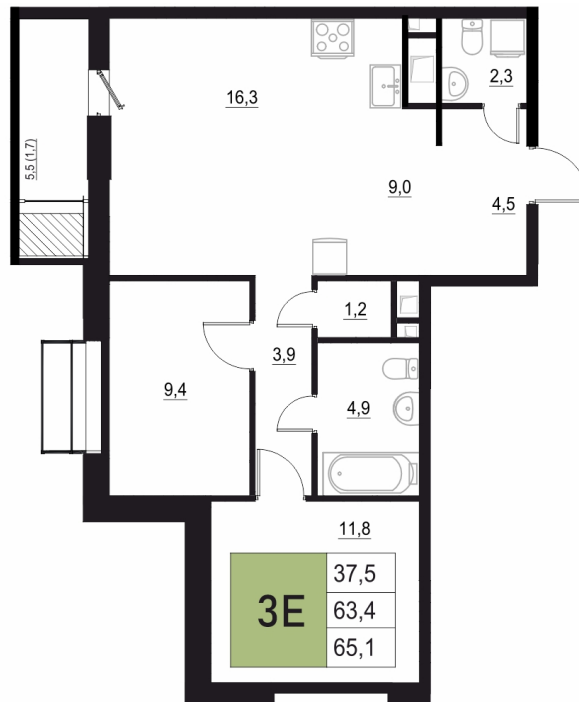

Номер: 381

3 КОМНАТНАЯ 65.1 М²

Отсканируйте QR-код
и смотрите на сайте
жквяземыпарк.рф

12 413 300 руб.

В ипотеку от 52 097 руб.

Корпус	1	Этаж	12
Секция	2	Сдача	3 кв. 2027

05.05.2026 13:48 (Мск)

Не является публичной офертой, цена может быть скорректирована. Информация взята с сайта «жквяземыпарк.рф»

НА ГЕНПЛАНЕ

3 КОМНАТНАЯ 65.1 м²

1

05.05.2026 13:48 (Мск)

Не является публичной офертой, цена может быть скорректирована. Информация взята с сайта «жквяземыпарк.рф»