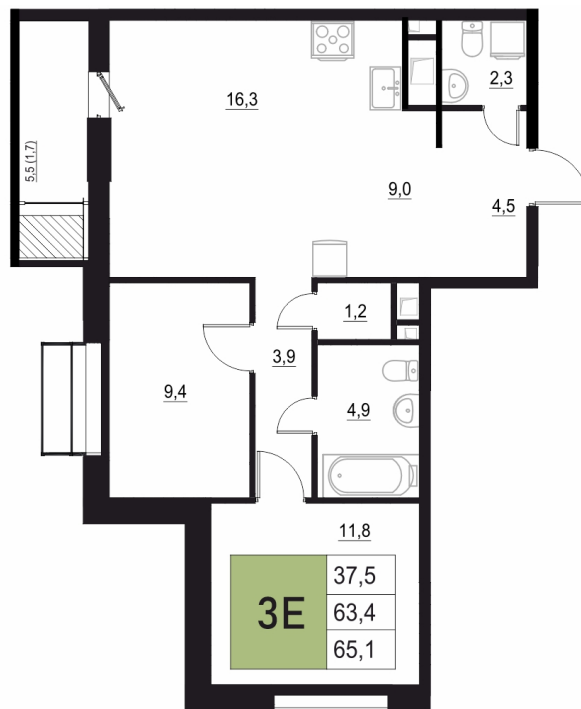

Номер: 381

3 КОМНАТНАЯ 65.1 м²

Отсканируйте QR-код
и смотрите на сайте
жквяземыпарк.рф

10 416 000 руб.

В ипотеку от 41 574 руб.

Корпус	1	Этаж	12
Секция	2	Сдача	3 кв. 2027

27.06.2026 18:03 (Мск)

Не является публичной офертой, цена может быть скорректирована.
Информация взята с сайта «жквяземыпарк.рф».

НА ГЕНПЛАНЕ

3 КОМНАТНАЯ 65.1 м²

1

27.06.2026 18:03 (Мск)

Не является публичной офертой, цена может быть скорректирована.
Информация взята с сайта «жквяземыпарк.рф».