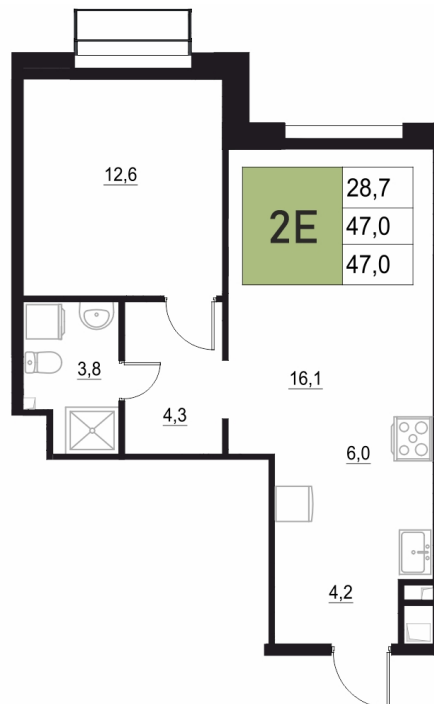

# 2 КОМНАТНАЯ 47 м<sup>2</sup>

Отсканируйте QR-код  
и смотрите на сайте  
жквземыпарк.рф

9 209 100 руб.

В ипотеку от 38 650 руб.

Корпус	1	Этаж	10
Секция	2	Сдача	3 кв. 2027

31.05.2026 12:23 (Мск)

Не является публичной офертой, цена может быть скорректирована.  
Информация взята с сайта «жквземыпарк.рф».