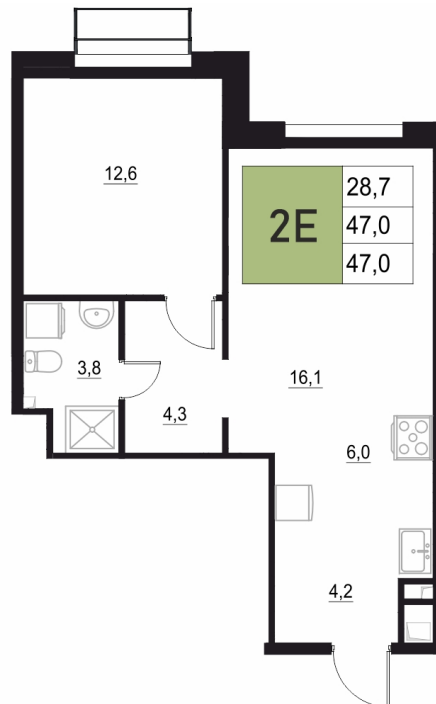

Номер: 357

# 2 КОМНАТНАЯ 47 м<sup>2</sup>

Отсканируйте QR-код  
и смотрите на сайте  
жквяземыпарк.рф

9 209 100 руб.

В ипотеку от 38 650 руб.

Корпус	1	Этаж	10
Секция	2	Сдача	3 кв. 2027

11.04.2026 01:29 (Мск)

Не является публичной офертой, цена может быть скорректирована. Информация взята с сайта «жквяземыпарк.рф»

НА ГЕНПЛАНЕ

2 КОМНАТНАЯ 47 м<sup>2</sup>

1

11.04.2026 01:29 (Мск)

Не является публичной офертой, цена может быть скорректирована. Информация взята с сайта «жквяземыпарк.рф»