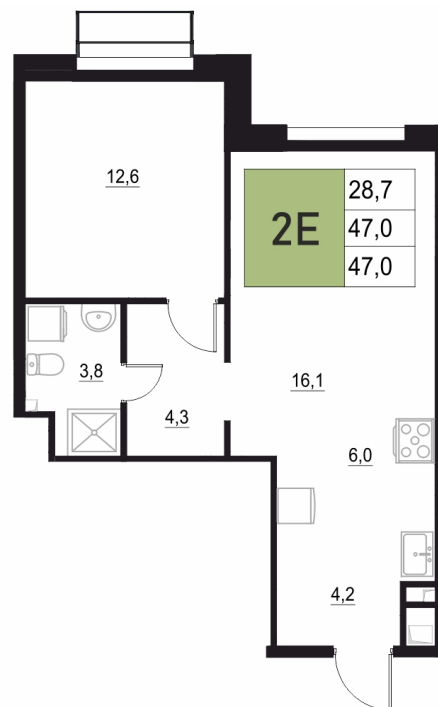

Номер: 273

2 КОМНАТНАЯ

47 м²

Отсканируйте QR-код
и смотрите на сайте
жквяземыпарк.рф

9 148 000 руб.

В ипотеку от 38 393 руб.

Корпус	1	Этаж	4
Секция	2	Сдача	3 кв. 2027

05.05.2026 13:54 (Мск)

Не является публичной офертой, цена может быть скорректирована. Информация взята с сайта «жквяземыпарк.рф»

НА ГЕНПЛАНЕ

2 КОМНАТНАЯ 47 м²

1

05.05.2026 13:54 (Мск)

Не является публичной офертой, цена может быть скорректирована. Информация взята с сайта «жквяземыпарк.рф»