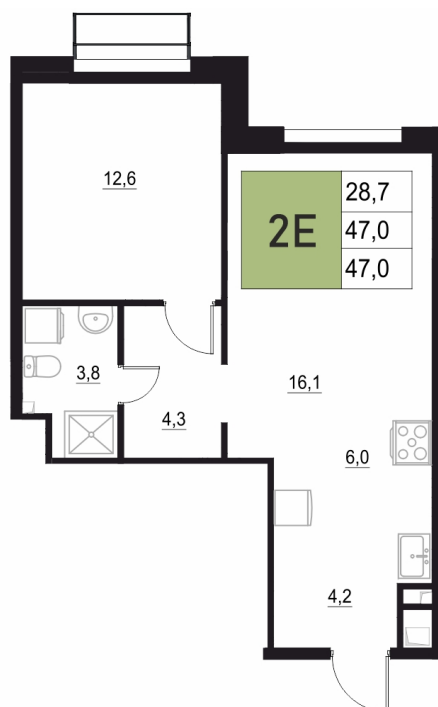

## 9 209 100 руб.

В ипотеку от 38 650 руб.

Корпус	2	Этаж	12
Секция	2	Сдача	3 кв. 2027

11.04.2026 03:08 (Мск)

Не является публичной офертой, цена может быть скорректирована. Информация взята с сайта «жквяземыпарк.рф»