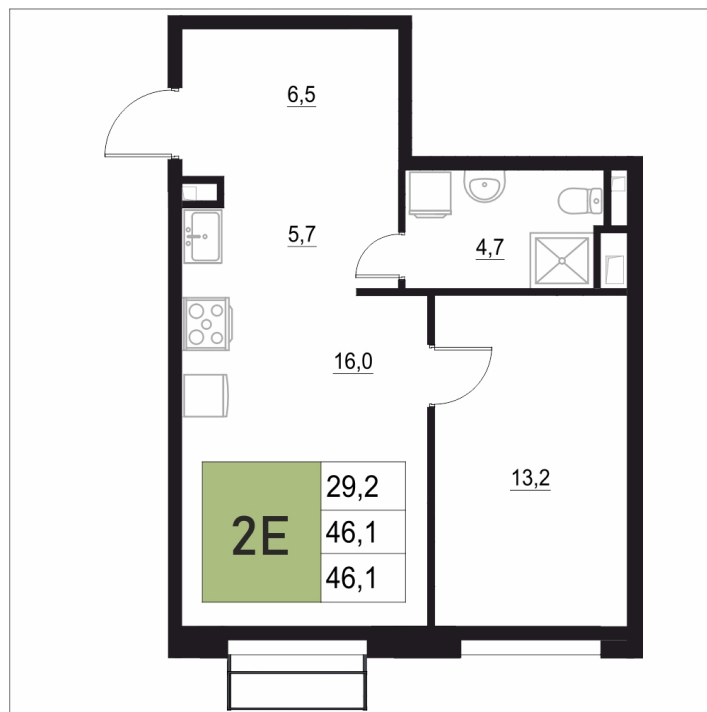

Номер: 421

2 КОМНАТНАЯ

46.1 м²

Отсканируйте QR-код
и смотрите на сайте
жквяземыпарк.рф

7 376 000 руб.

В ипотеку от 29 441 руб.

Корпус	1	Этаж	15
Секция	2	Сдача	3 кв. 2027

25.06.2026 18:18 (Мск)

Не является публичной офертой, цена может быть скорректирована.
Информация взята с сайта «жквяземыпарк.рф».

НА ГЕНПЛАНЕ

2 КОМНАТНАЯ 46.1 м²

1

25.06.2026 18:18 (Мск)

Не является публичной офертой, цена может быть скорректирована.
Информация взята с сайта «жквяземыпарк.рф».