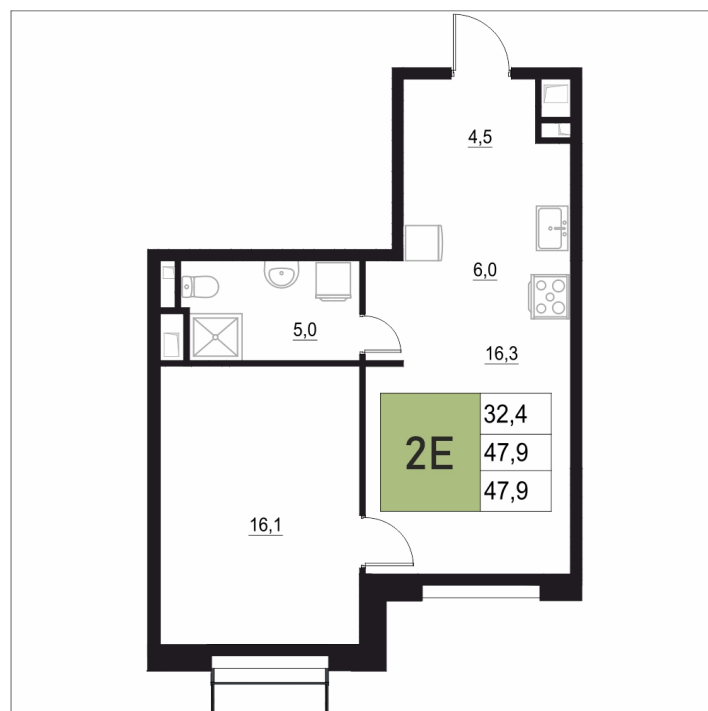

# 2 КОМНАТНАЯ 47.9 М<sup>2</sup>

Отсканируйте QR-код  
и смотрите на сайте  
жквяземыпарк.рф

9 375 870 руб.

В ипотеку от 39 350 руб.

Корпус	2	Этаж	9
Секция	1	Сдача	3 кв. 2027

05.05.2026 15:09 (Мск)

Не является публичной офертой, цена может быть скорректирована. Информация взята с сайта «жквяземыпарк.рф»