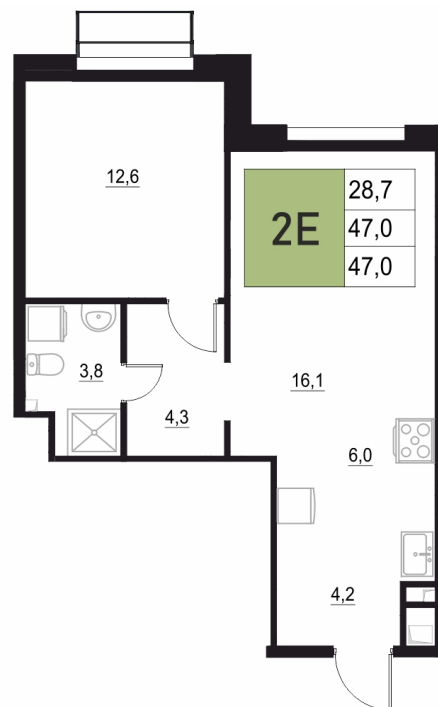

Номер: 329

# 2 КОМНАТНАЯ 47 м<sup>2</sup>

Отсканируйте QR-код  
и смотрите на сайте  
жквяземыпарк.рф

9 209 100 руб.

В ипотеку от 38 650 руб.

Корпус	2	Этаж	8
Секция	2	Сдача	3 кв. 2027

11.04.2026 01:30 (Мск)

Не является публичной офертой, цена может быть скорректирована. Информация взята с сайта «жквяземыпарк.рф»