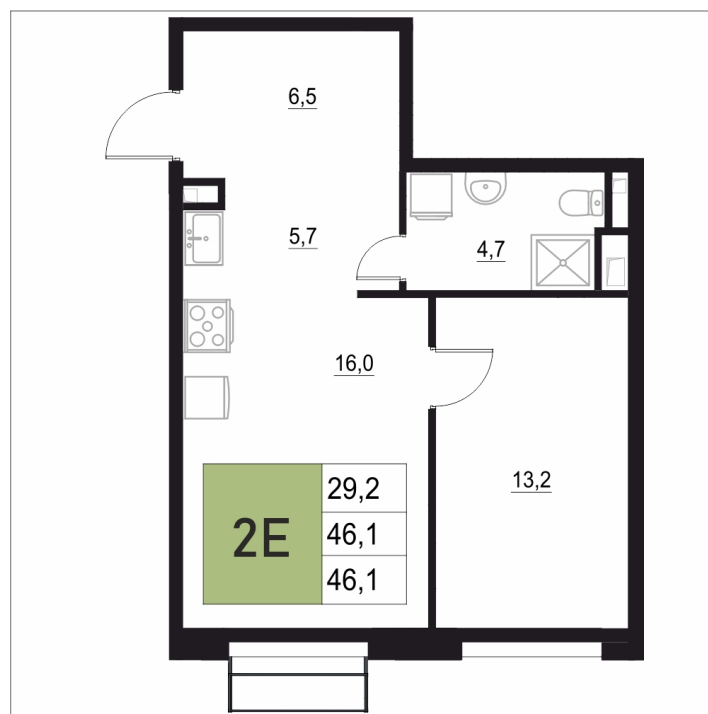

Номер: 281

2 КОМНАТНАЯ

46.1 м²

Отсканируйте QR-код
и смотрите на сайте
жквяземыпарк.рф

7 376 000 руб.

В ипотеку от 29 441 руб.

Корпус	1	Этаж	5
Секция	2	Сдача	3 кв. 2027

25.06.2026 19:22 (Мск)

Не является публичной офертой, цена может быть скорректирована.
Информация взята с сайта «жквяземыпарк.рф».

НА ГЕНПЛАНЕ

2 КОМНАТНАЯ 46.1 м²

1

25.06.2026 19:22 (Мск)

Не является публичной офертой, цена может быть скорректирована.
Информация взята с сайта «жквяземыпарк.рф».