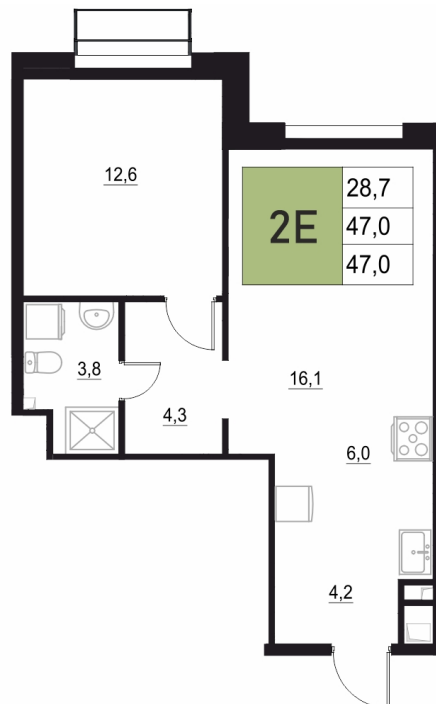

Номер: 77

2 КОМНАТНАЯ 47 м²

Отсканируйте QR-код
и смотрите на сайте
жквземыпарк.рф

9 209 100 руб.

В ипотеку от 38 650 руб.

Корпус	2	Этаж	7
Секция	1	Сдача	3 кв. 2027

19.06.2026 15:55 (Мск)

Не является публичной офертой, цена может быть скорректирована.
Информация взята с сайта «жквземыпарк.рф».

НА ГЕНПЛАНЕ

2

2 КОМНАТНАЯ 47 м²

19.06.2026 15:55 (Мск)

Не является публичной офертой, цена может быть скорректирована.
Информация взята с сайта «жквяземыпарк.рф».