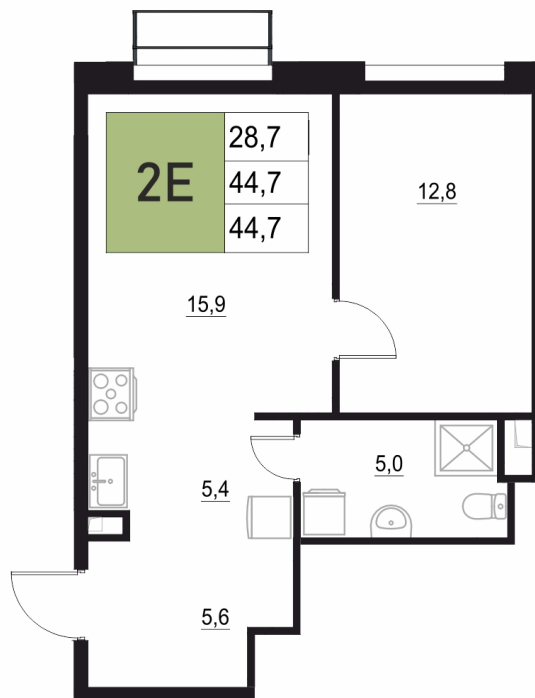

Номер: 426

2 КОМНАТНАЯ 44.7 М²

Отсканируйте QR-код
и смотрите на сайте
жквземыпарк.рф

8 841 020 руб.

В ипотеку от 37 105 руб.

Корпус	2	Этаж	15
Секция	2	Сдача	3 кв. 2027

27.06.2026 05:14 (Мск)

Не является публичной офертой, цена может быть скорректирована.
Информация взята с сайта «жквземыпарк.рф».

НА ГЕНПЛАНЕ

2

2 КОМНАТНАЯ 44.7 м²

27.06.2026 05:14 (Мск)

Не является публичной офертой, цена может быть скорректирована.
Информация взята с сайта «жквяземыпарк.рф».