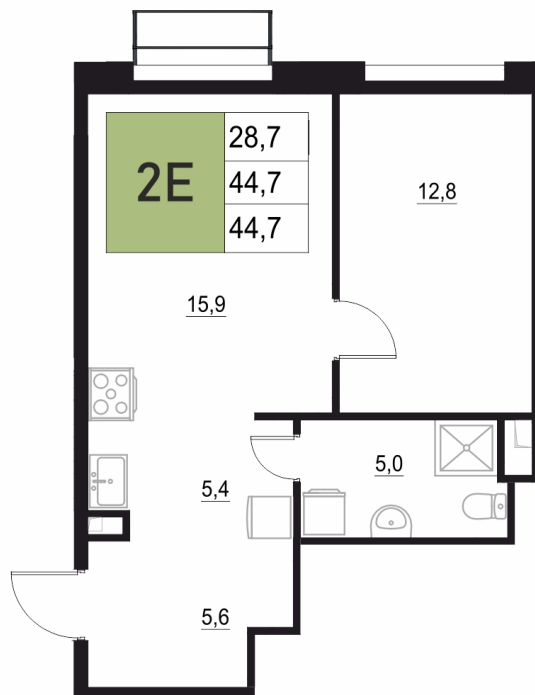

Номер: 426

2 КОМНАТНАЯ 44.7 М²

Отсканируйте QR-код
и смотрите на сайте
жквяземыпарк.рф

8 841 020 руб.

В ипотеку от 37 105 руб.

Корпус	2	Этаж	15
Секция	2	Сдача	3 кв. 2027

11.04.2026 03:27 (Мск)

Не является публичной офертой, цена может быть скорректирована. Информация взята с сайта «жквяземыпарк.рф»

НА ГЕНПЛАНЕ

2

2 КОМНАТНАЯ 44.7 м²

11.04.2026 03:27 (Мск)

Не является публичной офертой, цена может быть скорректирована. Информация взята с сайта «жквяземыпарк.рф»