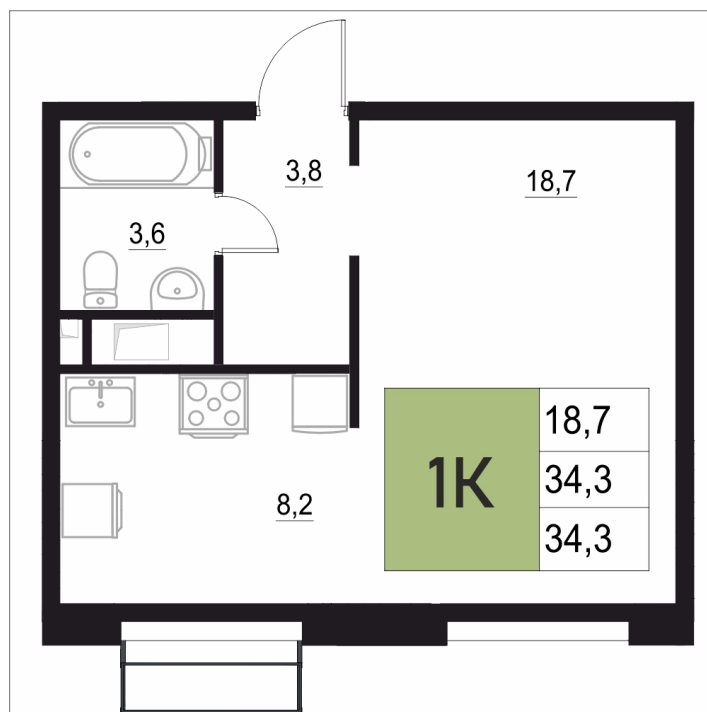

## 34.3 м<sup>2</sup>

Отсканируйте QR-код  
и смотрите на сайте  
жквяземыпарк.рф

5 488 000 руб.

В ипотеку от 21 905 руб.

Корпус	1	Этаж	7
Секция	1	Сдача	3 кв. 2027

24.06.2026 23:24 (Мск)

Не является публичной офертой, цена может быть скорректирована.  
Информация взята с сайта «жквяземыпарк.рф».