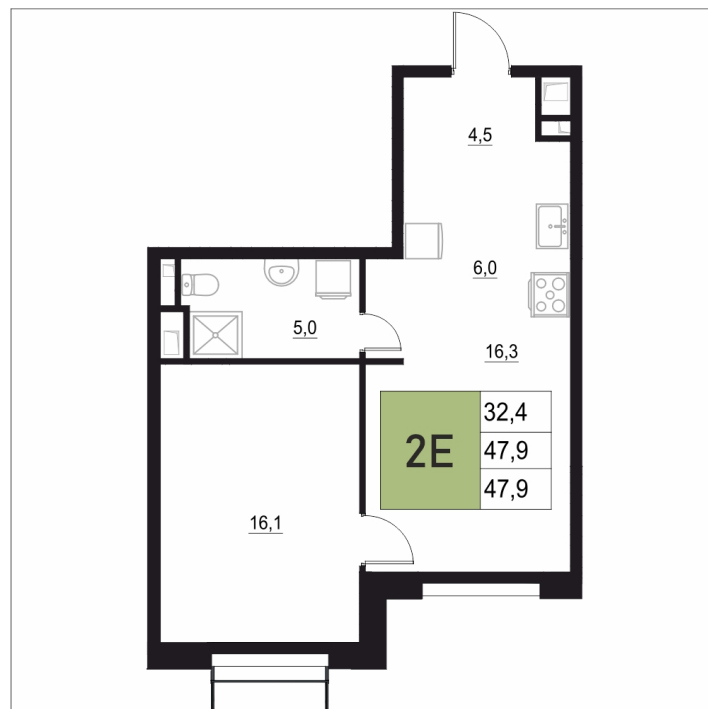

# 2 КОМНАТНАЯ 47.9 М<sup>2</sup>

Отсканируйте QR-код  
и смотрите на сайте  
жквяземыпарк.рф

9 438 140 руб.

В ипотеку от 39 611 руб.

Корпус	2	Этаж	18
Секция	2	Сдача	3 кв. 2027

05.05.2026 15:09 (Мск)

Не является публичной офертой, цена может быть скорректирована. Информация взята с сайта «жквяземыпарк.рф»