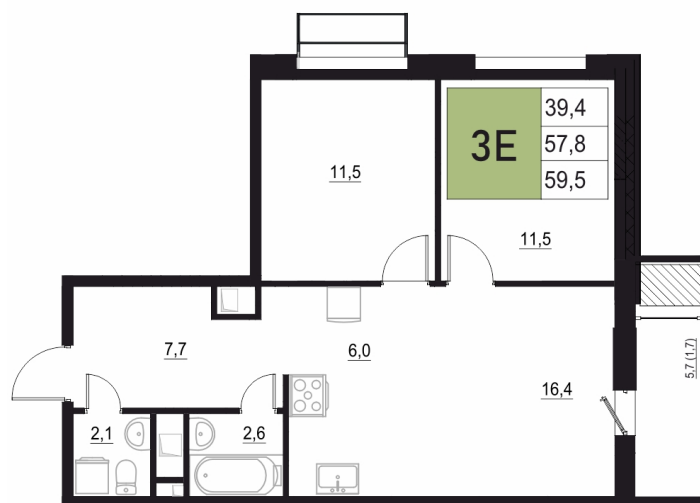

Номер: 318

3 КОМНАТНАЯ 59.5 М²

Отсканируйте QR-код
и смотрите на сайте
жквяземыпарк.рф

11 038 500 руб.

Корпус	2	Этаж	4
Секция	2	Сдача	2 кв. 2028

15.03.2026 04:39 (Мск)

Не является публичной офертой, цена может быть скорректирована. Информация взята с сайта «жквяземыпарк.рф»

НА ГЕНПЛАНЕ

2

3 КОМНАТНАЯ 59.5 м²

15.03.2026 04:39 (Мск)

Не является публичной офертой, цена может быть скорректирована. Информация взята с сайта «жквяземыпарк.рф»