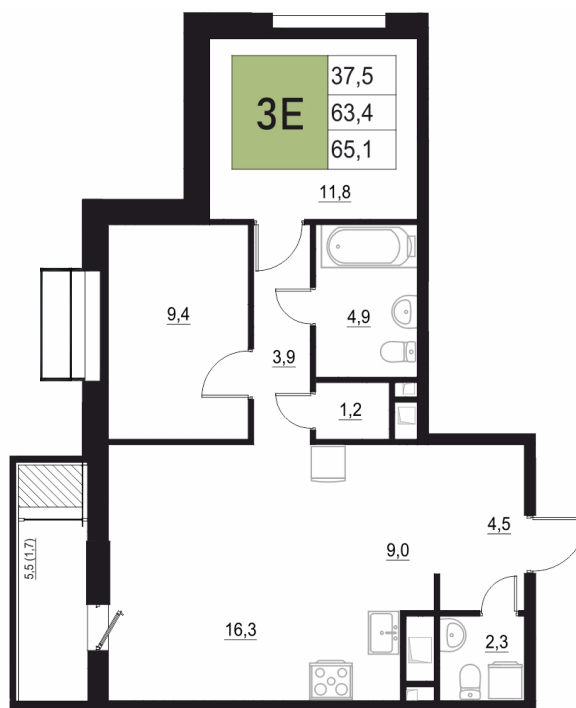

Номер: 200

3 КОМНАТНАЯ 65.1 м²

Отсканируйте QR-код
и смотрите на сайте
жквяземыпарк.рф

10 416 000 руб.

В ипотеку от 41 574 руб.

Корпус	1	Этаж	16
Секция	1	Сдача	3 кв. 2027

27.06.2026 10:07 (Мск)

Не является публичной офертой, цена может быть скорректирована.
Информация взята с сайта «жквяземыпарк.рф».

НА ЭТАЖЕ 16

3 КОМНАТНАЯ 65.1 м²

27.06.2026 10:07 (Мск)

Не является публичной офертой, цена может быть скорректирована.
Информация взята с сайта «жквземыпарк.рф».

НА ГЕНПЛАНЕ 1

3 КОМНАТНАЯ 65.1 м²

27.06.2026 10:07 (Мск)