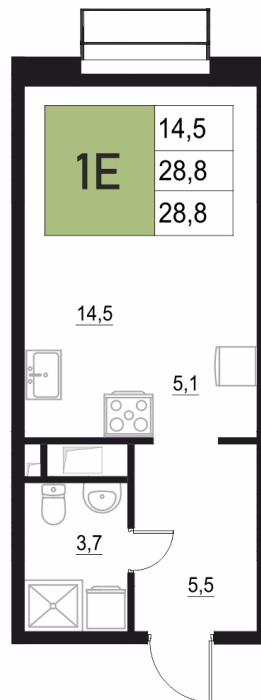

Номер: 372

1 КОМНАТНАЯ

28.8 м²

Отсканируйте QR-код
и смотрите на сайте
жквяземыпарк.рф

5 856 800 руб.

В ипотеку от 24 581 руб.

Корпус	1	Этаж	11
Секция	2	Сдача	3 кв. 2027

02.05.2026 06:30 (Мск)

Не является публичной офертой, цена может быть скорректирована. Информация взята с сайта «жквяземыпарк.рф»

НА ГЕНПЛАНЕ

1 КОМНАТНАЯ 28.8 м²

1

02.05.2026 06:30 (Мск)

Не является публичной офертой, цена может быть скорректирована. Информация взята с сайта «жквяземыпарк.рф»