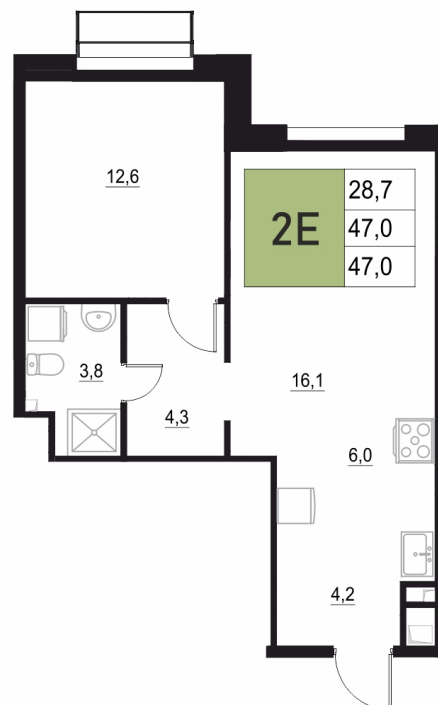

# 2 КОМНАТНАЯ 47 М<sup>2</sup>

Отсканируйте QR-код  
и смотрите на сайте  
жквяземыпарк.рф

9 148 000 руб.

В ипотеку от 38 393 руб.

|        |   |       |            |
|--------|---|-------|------------|
| Корпус | 2 | Этаж  | 3          |
| Секция | 1 | Сдача | 3 кв. 2027 |