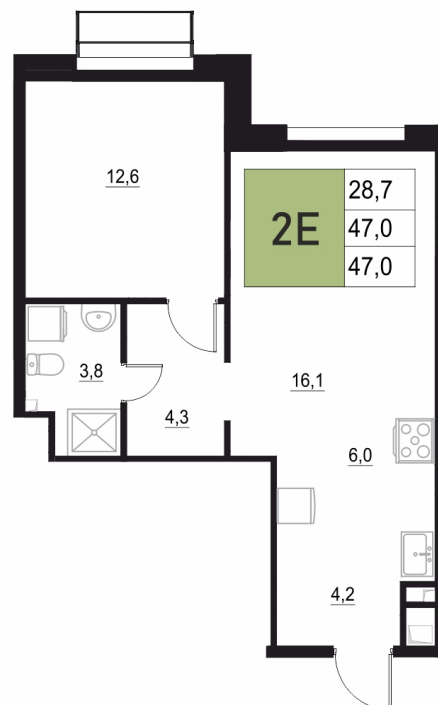

Номер: 119

2 КОМНАТНАЯ 47 М²

Отсканируйте QR-код
и смотрите на сайте
жквяземыпарк.рф

9 209 100 руб.

В ипотеку от 38 650 руб.

Корпус	1	Этаж	10
Секция	1	Сдача	3 кв. 2027

05.05.2026 15:07 (Мск)

Не является публичной офертой, цена может быть скорректирована. Информация взята с сайта «жквяземыпарк.рф»

НА ЭТАЖЕ 10

2 КОМНАТНАЯ 47 м²

05.05.2026 15:07 (Мск)

Не является публичной офертой, цена может быть скорректирована. Информация взята с сайта «жквземыпарк.рф»

НА ГЕНПЛАНЕ

2 КОМНАТНАЯ 47 м²

1

05.05.2026 15:07 (Мск)