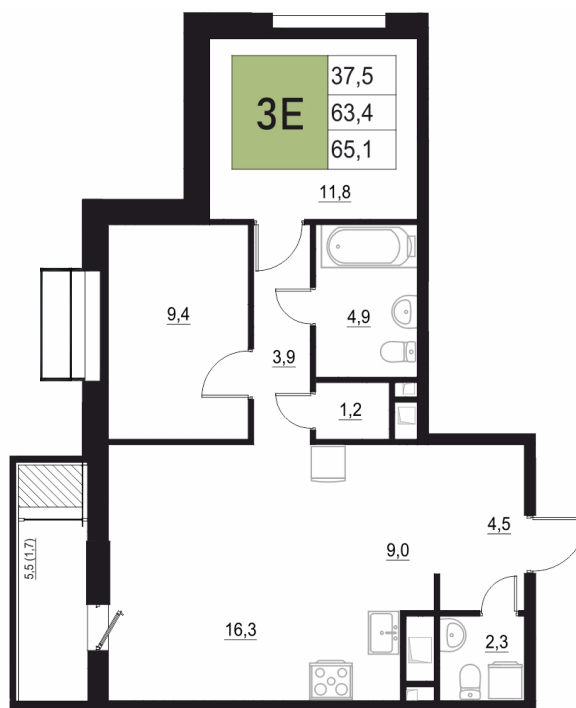

Номер: 186

3 КОМНАТНАЯ

65.1 м²

Отсканируйте QR-код
и смотрите на сайте
жквяземыпарк.рф

10 416 000 руб.

В ипотеку от 41 574 руб.

Корпус	1	Этаж	15
Секция	1	Сдача	3 кв. 2027

26.06.2026 22:06 (Мск)

Не является публичной офертой, цена может быть скорректирована.
Информация взята с сайта «жквяземыпарк.рф».

НА ЭТАЖЕ 15

3 КОМНАТНАЯ 65.1 м²

26.06.2026 22:06 (Мск)

Не является публичной офертой, цена может быть скорректирована.
Информация взята с сайта «жквземыпарк.рф».

НА ГЕНПЛАНЕ

3 КОМНАТНАЯ 65.1 м²

1

26.06.2026 22:06 (Мск)

Не является публичной офертой, цена может быть скорректирована.
Информация взята с сайта «жквяземыпарк.рф».