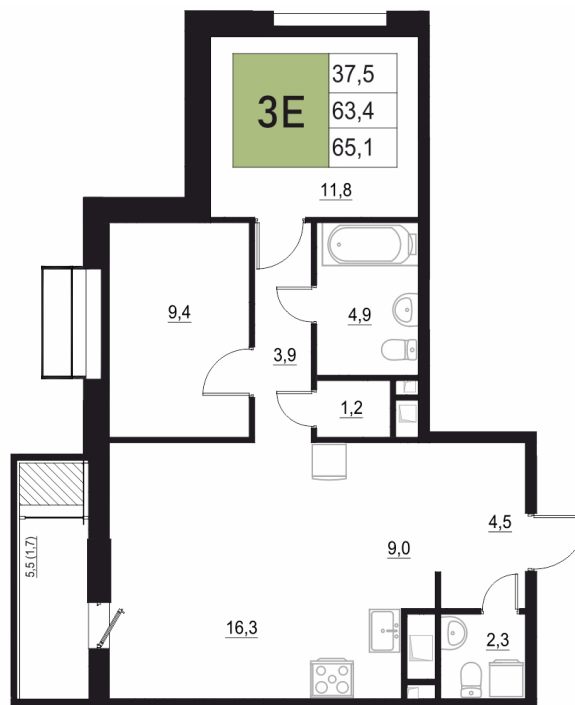

Номер: 186

3 КОМНАТНАЯ

65.1 м²

Отсканируйте QR-код
и смотрите на сайте
жквяземыпарк.рф

12 491 420 руб.

В ипотеку от 52 425 руб.

Корпус	1	Этаж	15
Секция	1	Сдача	3 кв. 2027

11.04.2026 01:19 (Мск)

Не является публичной офертой, цена может быть скорректирована. Информация взята с сайта «жквяземыпарк.рф»