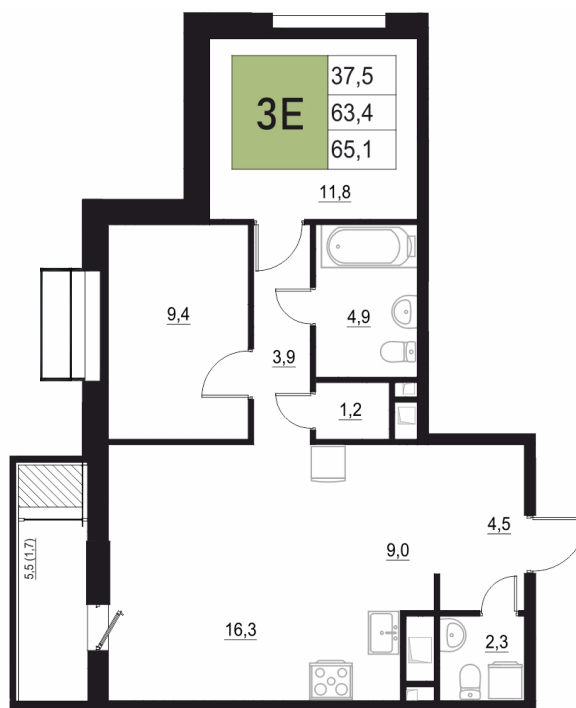

Номер: 326

3 КОМНАТНАЯ 65.1 М²

Отсканируйте QR-код
и смотрите на сайте
жквяземыпарк.рф

12 413 300 руб.

В ипотеку от 52 097 руб.

Корпус	1	Этаж	8
Секция	2	Сдача	3 кв. 2027

31.05.2026 02:18 (Мск)

Не является публичной офертой, цена может быть скорректирована.
Информация взята с сайта «жквяземыпарк.рф».

НА ГЕНПЛАНЕ

3 КОМНАТНАЯ 65.1 м²

1

31.05.2026 02:18 (Мск)

Не является публичной офертой, цена может быть скорректирована.
Информация взята с сайта «жквяземыпарк.рф».