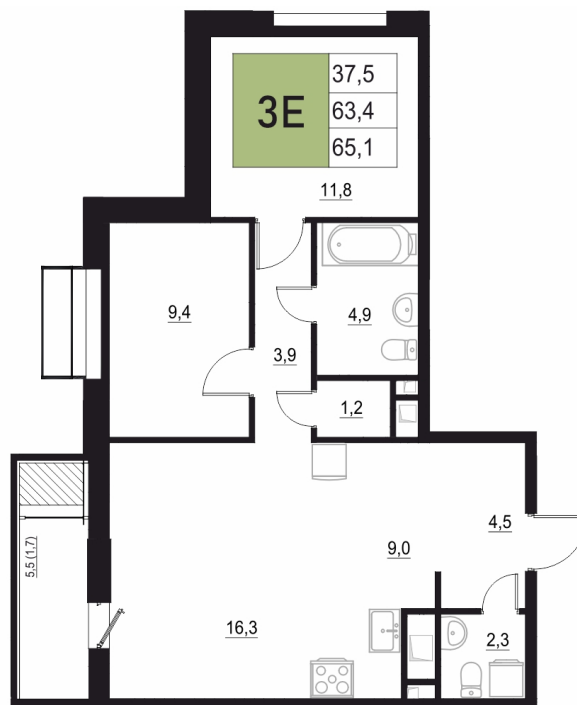

Номер: 326

# 3 КОМНАТНАЯ 65.1 М<sup>2</sup>

Отсканируйте QR-код  
и смотрите на сайте  
жквяземыпарк.рф

12 413 300 руб.

В ипотеку от 52 097 руб.

Корпус	1	Этаж	8
Секция	2	Сдача	3 кв. 2027

11.04.2026 05:19 (Мск)

Не является публичной офертой, цена может быть скорректирована. Информация взята с сайта «жквяземыпарк.рф»

# НА ГЕНПЛАНЕ

3 КОМНАТНАЯ 65.1 м<sup>2</sup>

1

11.04.2026 05:19 (Мск)

Не является публичной офертой, цена может быть скорректирована. Информация взята с сайта «жквяземыпарк.рф»