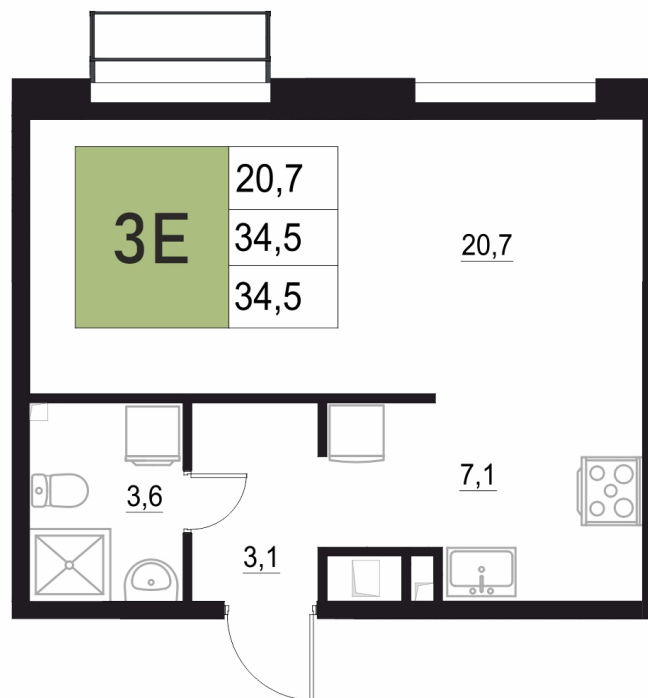

Номер: 205

1 КОМНАТНАЯ

34.5 м²

Отсканируйте QR-код
и смотрите на сайте
жквяземыпарк.рф

7 020 500 руб.

В ипотеку от 29 465 руб.

Корпус	2	Этаж	16
Секция	1	Сдача	3 кв. 2027

31.05.2026 00:09 (Мск)

Не является публичной офертой, цена может быть скорректирована.
Информация взята с сайта «жквяземыпарк.рф».

НА ГЕНПЛАНЕ

2

1 КОМНАТНАЯ 34.5 м²

31.05.2026 00:09 (Мск)

Не является публичной офертой, цена может быть скорректирована.
Информация взята с сайта «жквяземыпарк.рф».